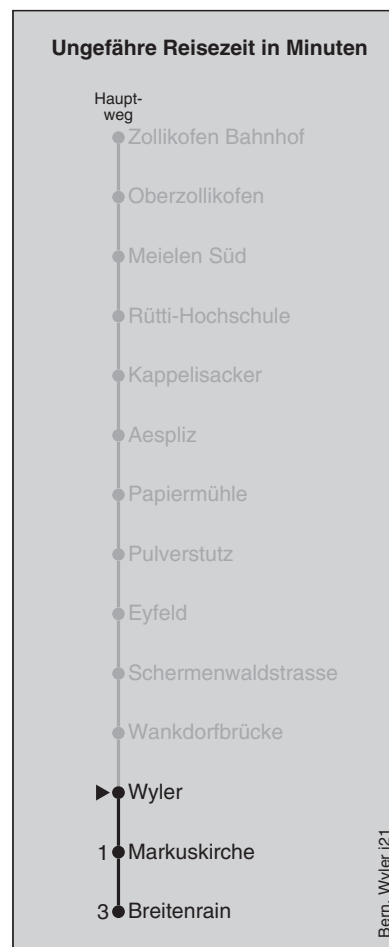

41

Wyler

Abfahrten nach Breitenrain

Montag - Freitag		Samstag	Sonn- und Feiertag
5		5	
6	29 44 59	6	
7	14 29 44 59	7	
8	14	8	
9		9	
10		10	
11	44 59	11	
12	14 29 44 59	12	
13	14 29 44	13	
14		14	
15		15	
16	14 29 44 59	16	
17	14 29 44 59	17	
18	14 29	18	
19		19	
20		20	
21		21	
22		22	
23		23	
0		0	