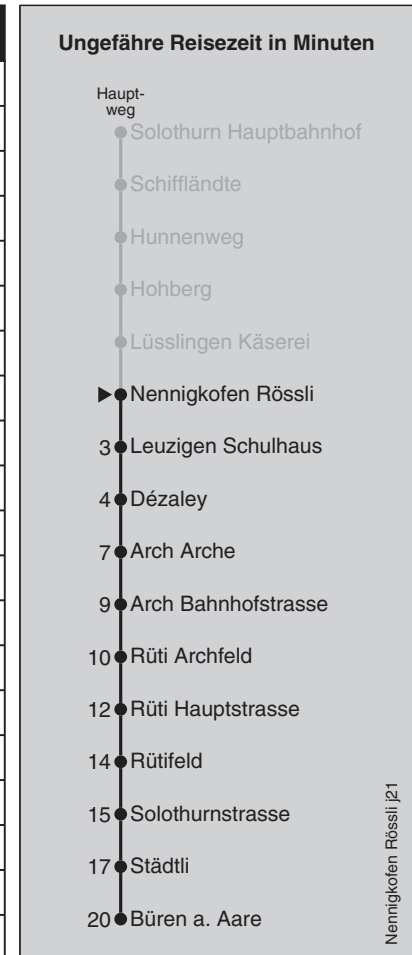

Abfahrten nach Büren a. Aare

Montag - Freitag		Samstag		Sonn- und Feiertag	
5	53	5		5	
6	23 53	6	23	6	23
7	23 53	7	23	7	23
8	23	8	23	8	23
9	23	9	23	9	23
10	23	10	23	10	23
11	23	11	23	11	23
12	23	12	23	12	23
13	23	13	23	13	23
14	23	14	23	14	23
15	23 53	15	23	15	23
16	23 53	16	23	16	23
17	23 53	17	23	17	23
18	23 53	18	23	18	23
19	23	19	23	19	23
20	23	20	23	20	23
21	23	21	23	21	23
22	23	22	23	22	23
23	23	23	23	23	23
0	23 [Ⓢ]	0	23	0	

Feiertage: 1. und 2. Januar, Karfreitag, Ostermontag, Auffahrt, Pfingstmontag, 1. August, 25. und 26. Dezember

Ⓢ=nur Fr ohne allg. Feiertage

Regionalverkehr Bern-Solothurn: 031 925 55 55 - kundenservice@rbs.ch - www.rbs.ch

Fahrplan-Infos
in Echtzeit