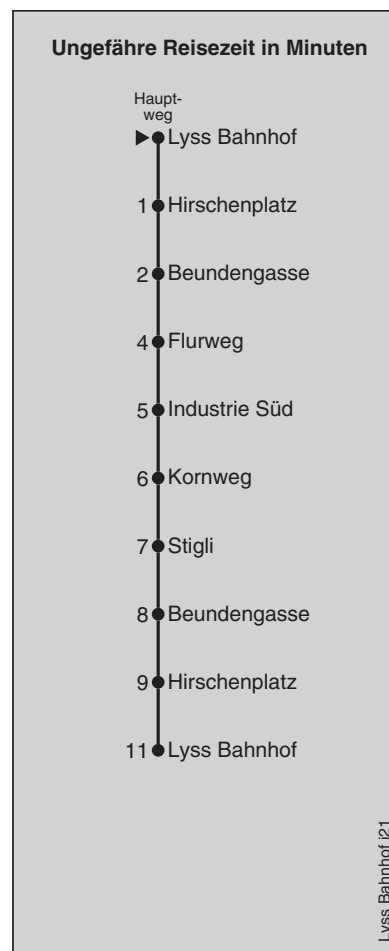

368

Lyss Bahnhof

Abfahrten nach Kornweg

Montag - Freitag		Samstag		Sonn- und Feiertag	
5		5		5	
6	03 33	6	33	6	
7	03 33	7	03 33	7	
8	03 33	8	03 33	8	
9	03 33	9	03 33	9	
10	16 46	10	16 46	10	
11	16 46	11	16 46	11	
12	16 46	12	16 46	12	
13	16 46	13	16 46	13	
14	16 46	14	16 46	14	
15	16 46	15	16 46	15	
16	16 46	16	16 46	16	
17	16 46	17	16 46	17	
18	16 46	18		18	
19	16 46	19		19	
20	16 [Ⓢ] 46 [Ⓢ]	20		20	
21	16 [Ⓢ]	21		21	
22		22		22	
23		23		23	

Feiertage: 1. und 2. Januar, Karfreitag, Ostermontag, Auffahrt, Pfingstmontag, 1. August, 25. und 26. Dezember

Ⓢ=nur Fr ohne allg. Feiertage

Regionalverkehr Bern-Solothurn: 031 925 55 55 - kundenservice@rbs.ch - www.rbs.ch

Fahrplan-Infos
in Echtzeit