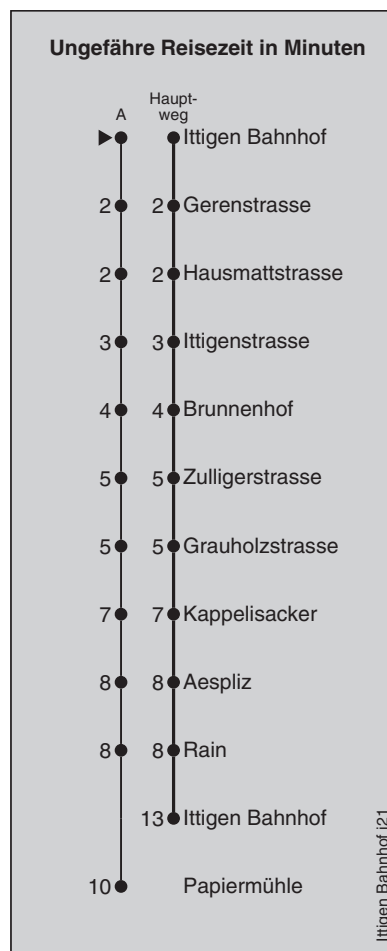

Abfahrten nach Kappelisacker

Montag - Freitag		Samstag		Sonn- und Feiertag	
5		5		5	
6		6		6	
7	29 44 59	7		7	
8	14 29 44 59	8	59	8	
9	14 29 44 59	9	14 29 44 59	9	
10	14 29 44 59	10	14 29 44 59	10	
11	14 29 44 59	11	14 29 44 59	11	
12	14 29 44 59	12	14 29 44 59	12	
13	14 29 44 59	13	14 29 44 59	13	
14	14 29 44 59	14	14 29 44 59	14	
15	14 29 44 59	15	14 29 44 59	15	
16	14 29 44 59	16	14 29 44 59	16	
17	14 29 44 59	17	14 ^A	17	
18	14 29 44 59 ^A	18		18	
19		19		19	
20		20		20	
21		21		21	
22		22		22	
23		23		23	

Feiertage: 1. und 2. Januar, Karfreitag, Ostermontag, Auffahrt, Pfingstmontag, 1. August, 25. und 26. Dezember

A=fährt Weg A

Regionalverkehr Bern-Solothurn: 031 925 55 55 - kundenservice@rbs.ch - www.rbs.ch

Fahrplan-Infos
in Echtzeit