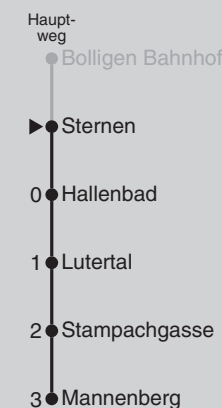

Abfahrten nach Mannenberg

Montag - Freitag		Samstag		Sonn- und Feiertag	
5		5		5	
6	00 15 30 45	6	45	6	
7	00 15 30 45	7	15 45	7	
8	00 15 45	8	15 45	8	
9	15 45	9	15 45	9	15 45
10	15 45	10	15 45	10	15 45
11	15 30 45	11	15 45	11	15 45
12	00 15 30 45	12	15 45	12	15 45
13	00 15 30 45	13	15 45	13	15 45
14	00 15 30 45	14	15 45	14	15 45
15	00 15 30 45	15	15 45	15	15 45
16	00 15 30 45	16	15 45	16	15 45
17	00 15 30 45	17	15 45	17	15 45
18	00 15 30 45	18	15 45	18	15 45
19	00 15 45	19	15 45	19	15 45
20	15	20	15	20	15
21		21		21	
22		22		22	
23		23		23	
0		0		0	

Ungefähre Reisezeit in Minuten

Bolligen, Sternen j21

Feiertage: 1. und 2. Januar, Karfreitag, Ostermontag, Auffahrt, Pfingstmontag, 1. August, 25. und 26. Dezember
Regionalverkehr Bern-Solothurn: 031 925 55 55 - kundenservice@rbs.ch - www.rbs.ch

Fahrplan-Infos
in Echtzeit