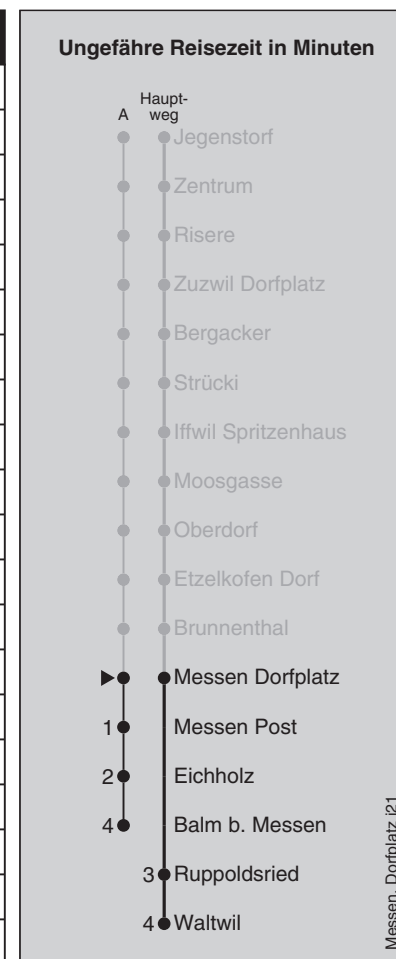

871

Messen Dorfplatz

Abfahrten nach Waltwil / Balm b. Messen

Montag - Freitag		Samstag		Sonn- und Feiertag	
5		5		5	
6	38 ^A	6		6	
7	08 38 ^A	7	08	7	08
8	08 38 [■]	8	08	8	08
9	08	9	08	9	08
10		10		10	
11		11		11	
12		12		12	
13	08	13	08	13	08
14		14		14	
15		15		15	
16	08 38 ^A	16	08	16	08
17	08 38 ^A	17	08	17	08
18	08 38 ^A	18	08	18	08
19	08	19	08	19	08
20	08	20	08	20	08
21		21		21	
22		22		22	
23		23		23	
0	11 [■]	0	11 [■]	0	11 [■]

Feiertage: 1. und 2. Januar, Karfreitag, Ostermontag, Auffahrt, Pfingstmontag, 1. August, 25. und 26. Dezember

A=fährt Weg A

■=fährt bis Ruppoldsried

Regionalverkehr Bern-Solothurn: 031 925 55 55 - kundenservice@rbs.ch - www.rbs.ch

Fahrplan-Infos
in Echtzeit