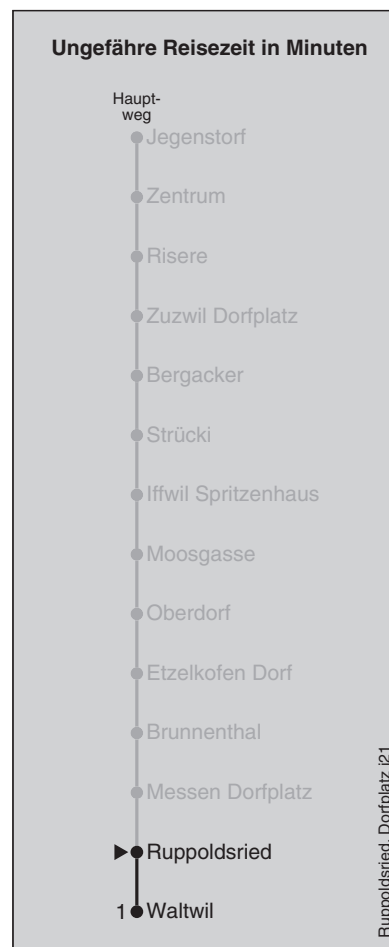

871

Ruppoldsried

Abfahrten nach Waltwil

| Montag - Freitag | | Samstag | | Sonn- und Feiertag | |
|------------------|----|---------|----|--------------------|----|
| 5 | | 5 | | 5 | |
| 6 | | 6 | | 6 | |
| 7 | 11 | 7 | 11 | 7 | 11 |
| 8 | 11 | 8 | 11 | 8 | 11 |
| 9 | 11 | 9 | 11 | 9 | 11 |
| 10 | | 10 | | 10 | |
| 11 | | 11 | | 11 | |
| 12 | | 12 | | 12 | |
| 13 | 11 | 13 | 11 | 13 | 11 |
| 14 | | 14 | | 14 | |
| 15 | | 15 | | 15 | |
| 16 | 11 | 16 | 11 | 16 | 11 |
| 17 | 11 | 17 | 11 | 17 | 11 |
| 18 | 11 | 18 | 11 | 18 | 11 |
| 19 | 11 | 19 | 11 | 19 | 11 |
| 20 | 11 | 20 | 11 | 20 | 11 |
| 21 | | 21 | | 21 | |
| 22 | | 22 | | 22 | |
| 23 | | 23 | | 23 | |
| 0 | | 0 | | 0 | |