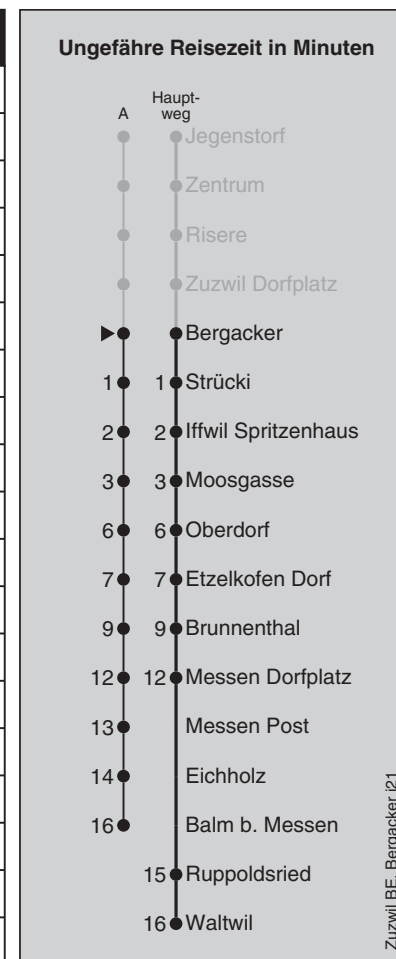

871

Bergacker

Abfahrten nach Messen Dorfplatz / Waltwil (- Balm b. Messen)

Montag - Freitag		Samstag		Sonn- und Feiertag	
5		5		5	
6	26 ^A 56	6	56	6	56
7	26 ^A 56	7	56	7	56
8	26 ^X 56	8	56	8	56
9	56 [■]	9	56 [■]	9	56 [■]
10	56 [■]	10	56 [■]	10	56 [■]
11	56 [■]	11	56 [■]	11	56 [■]
12	56	12	56	12	56
13	56 [■]	13	56 [■]	13	56 [■]
14	56 [■]	14	56 [■]	14	56 [■]
15	56	15	56	15	56
16	26 ^A 56	16	56	16	56
17	26 ^A 56	17	56	17	56
18	26 ^A 56	18	56	18	56
19	56	19	56	19	56
20	56 [■]	20	56 [■]	20	56 [■]
21	56 [■]	21	56 [■]	21	56 [■]
22	56 [■]	22	56 [■]	22	56 [■]
23	59 ^X	23	59 ^X	23	59 ^X

Feiertage: 1. und 2. Januar, Karfreitag, Ostermontag, Auffahrt, Pfingstmontag, 1. August, 25. und 26. Dezember

A=fährt Weg A

■=fährt bis Messen Dorfplatz

X=fährt bis Ruppoldsried

Regionalverkehr Bern-Solothurn: 031 925 55 55 - kundenservice@rbs.ch - www.rbs.ch

Fahrplan-Infos
in Echtzeit