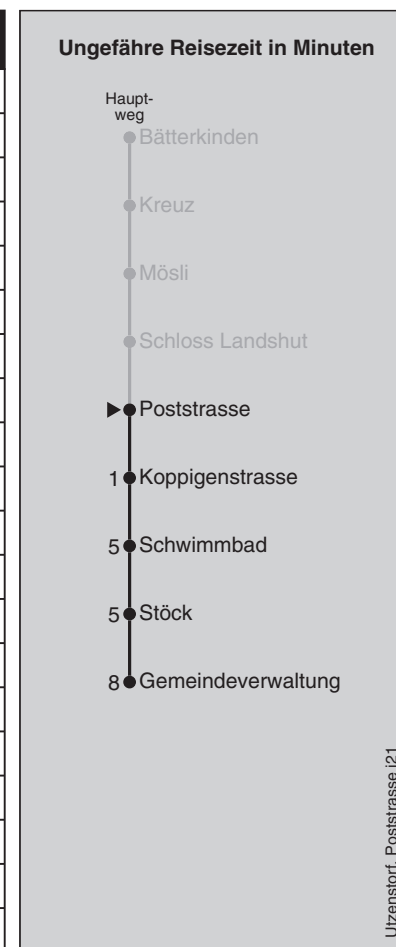

884

Poststrasse

Abfahrten nach Koppigen Gemeindeverwaltung

Montag - Freitag		Samstag		Sonn- und Feiertag	
5	51	5		5	
6	21 51	6	36	6	
7	21 51	7	06 36	7	
8		8	06	8	
9		9		9	
10		10		10	
11	36	11	36	11	
12	06 36	12	06 36	12	
13	06	13	06	13	
14		14		14	
15		15		15	
16	51	16	36	16	
17	21 51	17	06 36	17	
18	21 51	18	06 36	18	
19	36	19		19	
20		20		20	
21		21		21	
22		22		22	
23		23		23	
0		0		0	