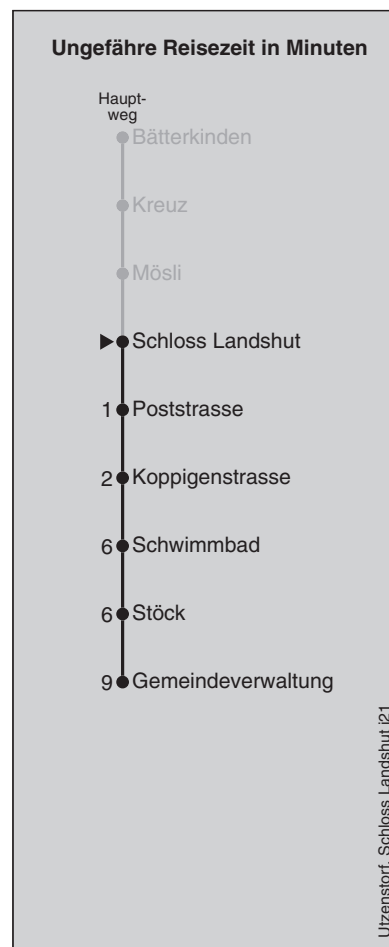

884

Schloss Landshut

Abfahrten nach Koppigen Gemeindeverwaltung

Montag - Freitag		Samstag		Sonn- und Feiertag	
5	50	5		5	
6	20 50	6	35	6	
7	20 50	7	05 35	7	
8		8	05	8	
9		9		9	
10		10		10	
11	35	11	35	11	
12	05 35	12	05 35	12	
13	05	13	05	13	
14		14		14	
15		15		15	
16	50	16	35	16	
17	20 50	17	05 35	17	
18	20 50	18	05 35	18	
19	35	19		19	
20		20		20	
21		21		21	
22		22		22	
23		23		23	
0		0		0	