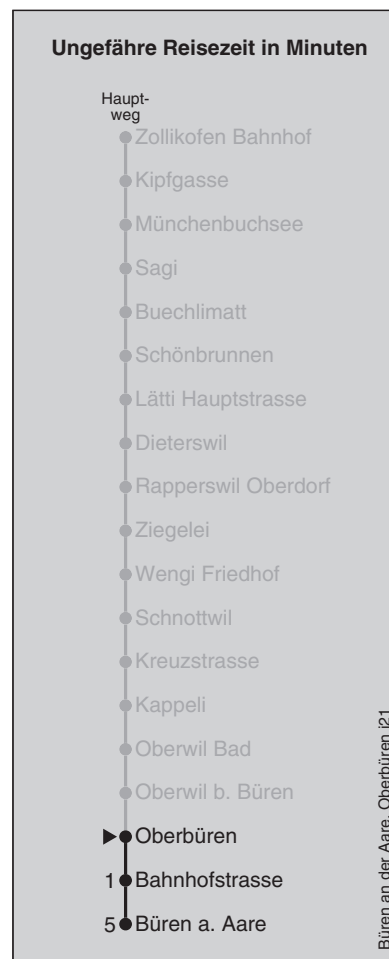

## Abfahrten nach Büren a. Aare

Montag - Freitag		Samstag		Sonn- und Feiertag	
5	37	5	37	5	37
6	07 37	6	37	6	37
7	07 37	7	37	7	37
8	07 37	8	37	8	37
9	37	9	37	9	37
10	37	10	37	10	37
11	37	11	37	11	37
12	37	12	37	12	37
13	37	13	37	13	37
14	37	14	37	14	37
15	37	15	37	15	37
16	07 37	16	37	16	37
17	07 37	17	37	17	37
18	07 37	18	37	18	37
19	07 37	19	37	19	37
20	37	20	37	20	37
21	37	21	37	21	37
22	37	22	37	22	37
23	37	23	37	23	37
0	50 <sup>Ⓢ</sup>	0	50	0	