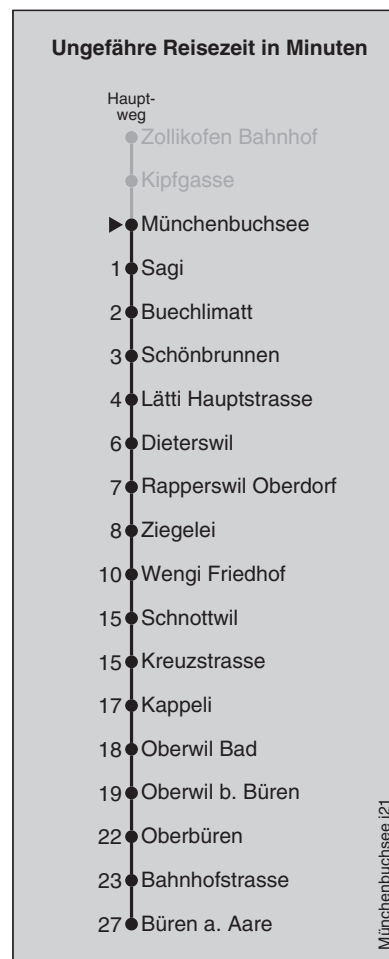

898

Münchenbuchsee

Abfahrten nach Büren a. Aare

Montag - Freitag		Samstag		Sonn- und Feiertag	
5	45	5		5	
6	15 45	6	15	6	15
7	15 45	7	15	7	15
8	15	8	15	8	15
9	15	9	15	9	15
10	15	10	15	10	15
11	15	11	15	11	15
12	15	12	15	12	15
13	15	13	15	13	15
14	15	14	15	14	15
15	15 45	15	15	15	15
16	15 45	16	15	16	15
17	15 45	17	15	17	15
18	15 45	18	15	18	15
19	15	19	15	19	15
20	15	20	15	20	15
21	15	21	15	21	15
22	15	22	15	22	15
23	15	23	15	23	15
0	28 [Ⓢ]	0	28	0	

Fahrplan-Infos
in Echtzeit