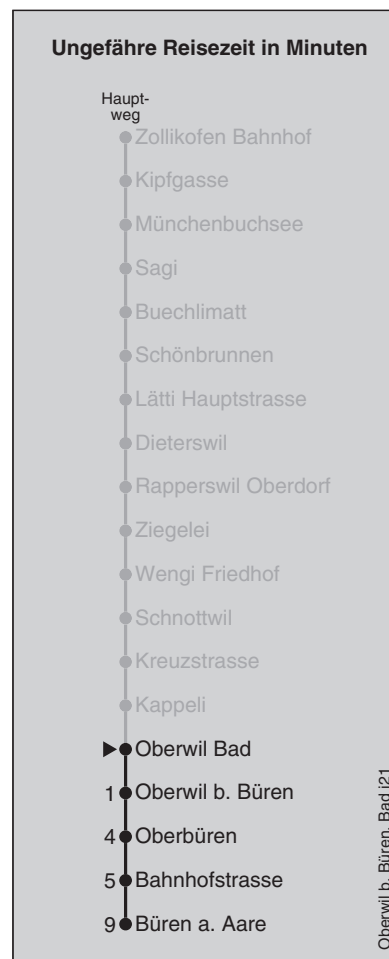

## Abfahrten nach Büren a. Aare

Montag - Freitag		Samstag		Sonn- und Feiertag	
5	33	5	33	5	33
6	03 33	6	33	6	33
7	03 33	7	33	7	33
8	03 33	8	33	8	33
9	33	9	33	9	33
10	33	10	33	10	33
11	33	11	33	11	33
12	33	12	33	12	33
13	33	13	33	13	33
14	33	14	33	14	33
15	33	15	33	15	33
16	03 33	16	33	16	33
17	03 33	17	33	17	33
18	03 33	18	33	18	33
19	03 33	19	33	19	33
20	33	20	33	20	33
21	33	21	33	21	33
22	33	22	33	22	33
23	33	23	33	23	33
0	46 <sup>Ⓢ</sup>	0	46	0	