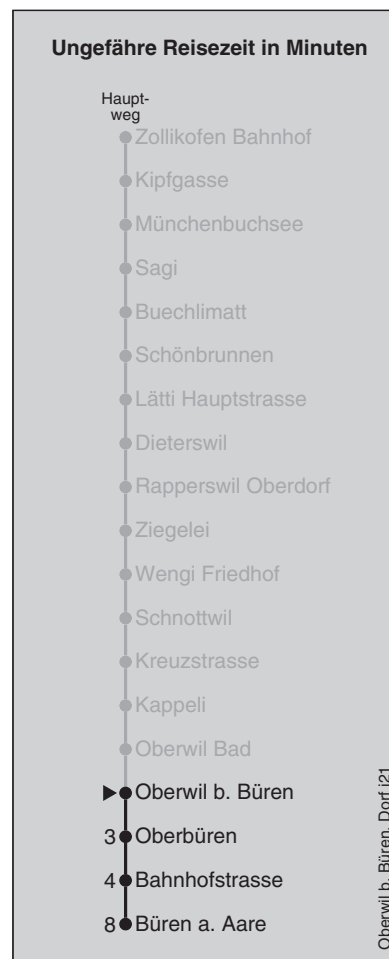

898

Oberwil b. Büren

Abfahrten nach Büren a. Aare

Montag - Freitag		Samstag		Sonn- und Feiertag	
5	34	5	34	5	34
6	04 34	6	34	6	34
7	04 34	7	34	7	34
8	04 34	8	34	8	34
9	34	9	34	9	34
10	34	10	34	10	34
11	34	11	34	11	34
12	34	12	34	12	34
13	34	13	34	13	34
14	34	14	34	14	34
15	34	15	34	15	34
16	04 34	16	34	16	34
17	04 34	17	34	17	34
18	04 34	18	34	18	34
19	04 34	19	34	19	34
20	34	20	34	20	34
21	34	21	34	21	34
22	34	22	34	22	34
23	34	23	34	23	34
0	47 [Ⓢ]	0	47	0	

Fahrplan-Infos
in Echtzeit