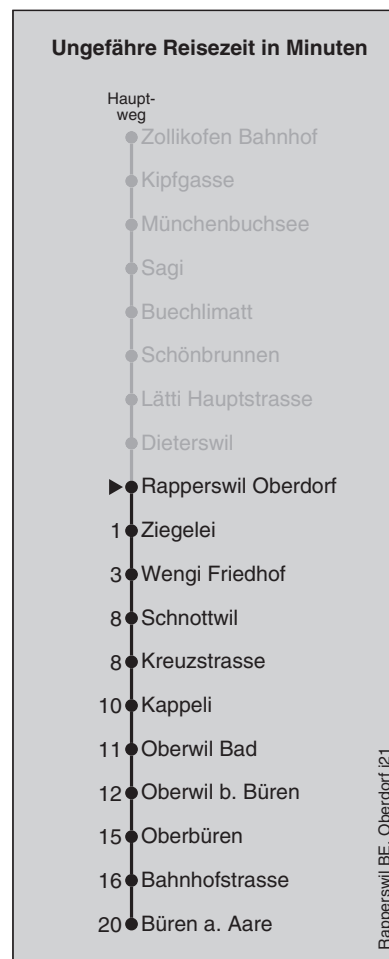

## Abfahrten nach Büren a. Aare

Montag - Freitag		Samstag		Sonn- und Feiertag	
5	52	5		5	
6	22 52	6	22	6	22
7	22 52	7	22	7	22
8	22	8	22	8	22
9	22	9	22	9	22
10	22	10	22	10	22
11	22	11	22	11	22
12	22	12	22	12	22
13	22	13	22	13	22
14	22	14	22	14	22
15	22 52	15	22	15	22
16	22 52	16	22	16	22
17	22 52	17	22	17	22
18	22 52	18	22	18	22
19	22	19	22	19	22
20	22	20	22	20	22
21	22	21	22	21	22
22	22	22	22	22	22
23	22	23	22	23	22
0	35 <sup>Ⓢ</sup>	0	35	0	