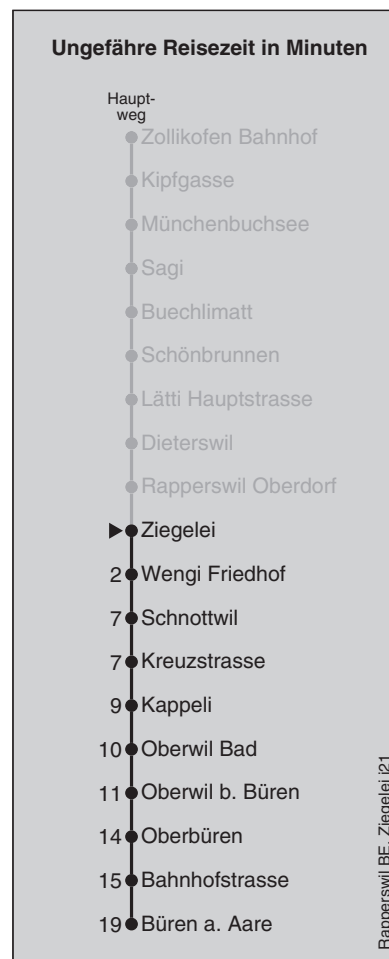

## Abfahrten nach Büren a. Aare

| Montag - Freitag |                 | Samstag |    | Sonn- und Feiertag |    |
|------------------|-----------------|---------|----|--------------------|----|
| 5                | 53              | 5       |    | 5                  |    |
| 6                | 23 53           | 6       | 23 | 6                  | 23 |
| 7                | 23 53           | 7       | 23 | 7                  | 23 |
| 8                | 23              | 8       | 23 | 8                  | 23 |
| 9                | 23              | 9       | 23 | 9                  | 23 |
| 10               | 23              | 10      | 23 | 10                 | 23 |
| 11               | 23              | 11      | 23 | 11                 | 23 |
| 12               | 23              | 12      | 23 | 12                 | 23 |
| 13               | 23              | 13      | 23 | 13                 | 23 |
| 14               | 23              | 14      | 23 | 14                 | 23 |
| 15               | 23 53           | 15      | 23 | 15                 | 23 |
| 16               | 23 53           | 16      | 23 | 16                 | 23 |
| 17               | 23 53           | 17      | 23 | 17                 | 23 |
| 18               | 23 53           | 18      | 23 | 18                 | 23 |
| 19               | 23              | 19      | 23 | 19                 | 23 |
| 20               | 23              | 20      | 23 | 20                 | 23 |
| 21               | 23              | 21      | 23 | 21                 | 23 |
| 22               | 23              | 22      | 23 | 22                 | 23 |
| 23               | 23              | 23      | 23 | 23                 | 23 |
| 0                | 36 <sup>Ⓢ</sup> | 0       | 36 | 0                  |    |