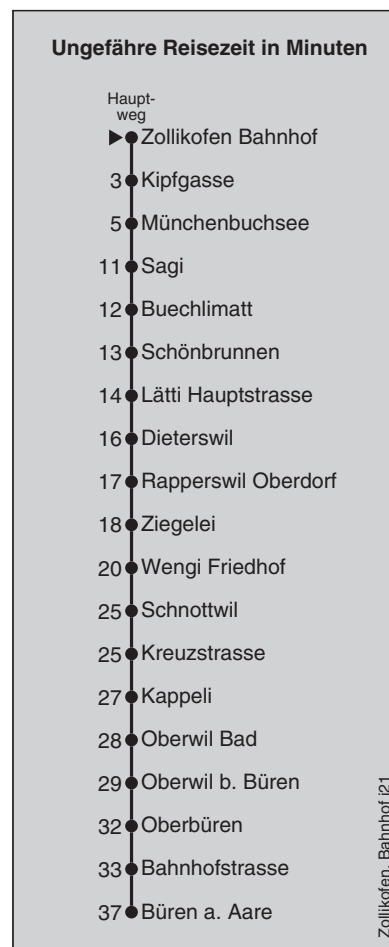

# Zollikofen Bahnhof

## Abfahrten nach Büren a. Aare

Montag - Freitag		Samstag		Sonn- und Feiertag	
5		5		5	
6	35	6		6	
7	05 35	7		7	
8	05	8		8	
9		9		9	
10		10		10	
11		11		11	
12		12		12	
13		13		13	
14		14		14	
15		15		15	
16		16		16	
17		17		17	
18		18		18	
19		19		19	
20		20		20	
21		21		21	
22		22		22	
23		23		23	
0		0		0	