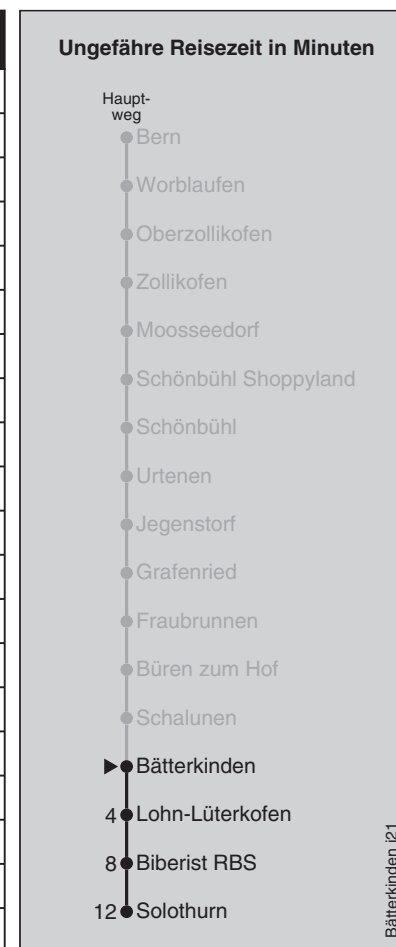

Abfahrten nach Solothurn

Montag - Freitag		Samstag		Sonn- und Feiertag	
5	44	5	44	5	
6	15 30 45	6	15 30	6	30
7	00 15 30 45	7	00 30	7	00 30
8	00 15 30 45	8	00 30	8	00 30
9	00 30	9	00 30	9	00 30
10	00 30	10	00 30	10	00 30
11	00 30	11	00 30	11	00 30
12	00 30	12	00 30	12	00 30
13	00 30	13	00 30	13	00 30
14	00 30	14	00 30	14	00 30
15	00 30	15	00 30	15	00 30
16	00 30	16	00 30	16	00 30
17	00 15 30 45	17	00 30	17	00 30
18	00 15 30 45	18	00 30	18	00 30
19	00 30	19	00 30	19	00 30
20	00 30	20	00 30	20	00 30
21	00 30	21	00 30	21	00 30
22	00 30	22	00 30	22	00 30
23	00 33	23	00 33	23	00 33
0	03 42	0	03 42	0	03 42

Feiertage: 1. und 2. Januar, Karfreitag, Ostermontag, Auffahrt, Pfingstmontag, 1. August, 25. und 26. Dezember
 Regionalverkehr Bern-Solothurn: 031 925 55 55 - kundenservice@rbs.ch - www.rbs.ch

Fahrplan-Infos
in Echtzeit