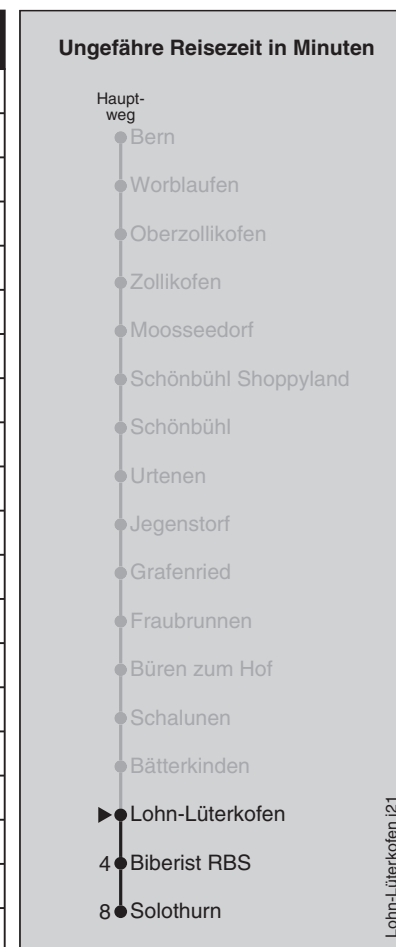

## Abfahrten nach Solothurn

Montag - Freitag		Samstag		Sonn- und Feiertag	
5	48	5	48	5	
6	19 34 49	6	19 34	6	34
7	04 19 34 49	7	04 34	7	04 34
8	04 19 34 49	8	04 34	8	04 34
9	04 34	9	04 34	9	04 34
10	04 34	10	04 34	10	04 34
11	04 34	11	04 34	11	04 34
12	04 34	12	04 34	12	04 34
13	04 34	13	04 34	13	04 34
14	04 34	14	04 34	14	04 34
15	04 34	15	04 34	15	04 34
16	04 34	16	04 34	16	04 34
17	04 19 34 49	17	04 34	17	04 34
18	04 19 34 49	18	04 34	18	04 34
19	04 34	19	04 34	19	04 34
20	04 34	20	04 34	20	04 34
21	04 34	21	04 34	21	04 34
22	04 34	22	04 34	22	04 34
23	04 37	23	04 37	23	04 37
0	07 46	0	07 46	0	07 46

Feiertage: 1. und 2. Januar, Karfreitag, Ostermontag, Auffahrt, Pfingstmontag, 1. August, 25. und 26. Dezember  
 Regionalverkehr Bern-Solothurn: 031 925 55 55 - kundenservice@rbs.ch - www.rbs.ch

Fahrplan-Infos  
in Echtzeit