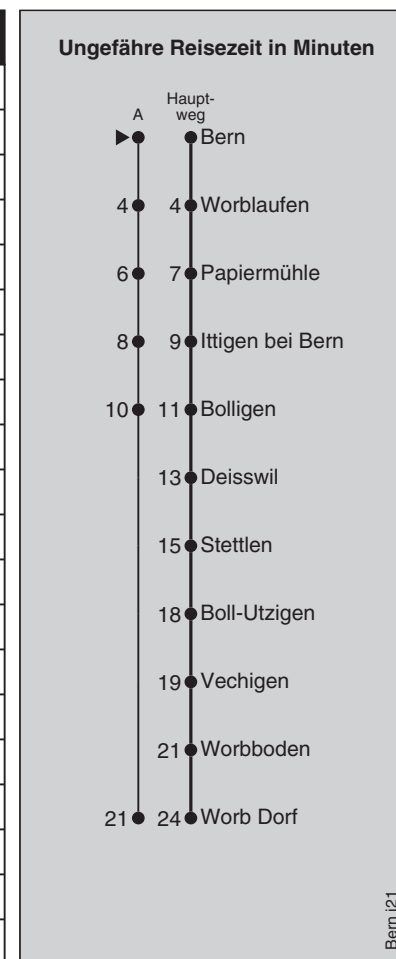

Abfahrten nach Worb Dorf

Montag - Freitag	
5	45
6	00 15 30 38 <sup>■</sup> 45 53 <sup>■</sup>
7	00 08 <sup>■</sup> 15 23 <sup>■</sup> 30 38 <sup>■</sup> 45 53 <sup>■</sup>
8	00 08 <sup>■</sup> 15 23 <sup>■</sup> 30 38 <sup>■</sup> 45
9	00 15 30 45
10	00 15 30 45
11	00 15 30 38 <sup>■</sup> 45 53 <sup>■</sup>
12	00 08 <sup>■</sup> 15 23 <sup>■</sup> 30 38 <sup>■</sup> 45 53 <sup>■</sup>
13	00 08 <sup>■</sup> 15 23 <sup>■</sup> 30 38 <sup>■</sup> 45
14	00 15 30 45
15	00 15 30 45
16	00 15 30 38 <sup>■</sup> 45 53 <sup>■</sup>
17	00 08 <sup>■</sup> 15 23 <sup>■</sup> 30 38 <sup>■</sup> 45 53 <sup>■</sup>
18	00 08 <sup>■</sup> 15 23 <sup>■</sup> 30 38 <sup>■</sup> 45 53 <sup>A</sup>
19	00 08 <sup>A</sup> 15 30 45
20	00 15 30 45
21	00 15 30 <sup>■</sup> 45
22	00 <sup>■</sup> 15 30 <sup>■</sup> 45
23	00 <sup>■</sup> 15 30 <sup>■</sup> 45
0	00 <sup>■</sup> 15

Samstag	
5	
6	00 30 45
7	00 15 30 45
8	00 15 30 45
9	00 15 30 45
10	00 15 30 45
11	00 15 30 45
12	00 15 30 45
13	00 15 30 45
14	00 15 30 45
15	00 15 30 45
16	00 15 30 45
17	00 15 30 45
18	00 15 30 45
19	00 15 30 45
20	00 15 30 45
21	00 15 30 <sup>■</sup> 45
22	00 <sup>■</sup> 15 30 <sup>■</sup> 45
23	00 <sup>■</sup> 15 30 <sup>■</sup> 45
0	00 <sup>■</sup> 15

Sonn- und Feiertag	
5	
6	00 30
7	00 30
8	00 30
9	00 30
10	00 30
11	00 15 30 45
12	00 15 30 45
13	00 15 30 45
14	00 15 30 45
15	00 15 30 45
16	00 15 30 45
17	00 15 30 45
18	00 15 30 45
19	00 15 30 45
20	00 15 30 45
21	00 15 45
22	15 45
23	15 45
0	15

Fahrplan-Infos  
in Echtzeit