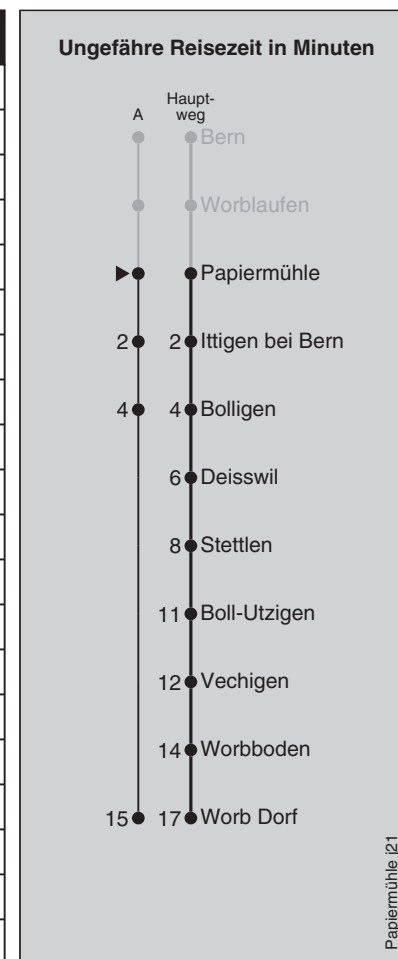

## Abfahrten nach Worb Dorf

Montag - Freitag	
5	52
6	07 22 37 44 <sup>■</sup> 52 59 <sup>■</sup>
7	07 14 <sup>■</sup> 22 29 <sup>■</sup> 37 44 <sup>■</sup> 52 59 <sup>■</sup>
8	07 14 <sup>■</sup> 22 29 <sup>■</sup> 37 44 <sup>■</sup> 52
9	07 22 37 52
10	07 22 37 52
11	07 22 37 44 <sup>■</sup> 52 59 <sup>■</sup>
12	07 14 <sup>■</sup> 22 29 <sup>■</sup> 37 44 <sup>■</sup> 52 59 <sup>■</sup>
13	07 14 <sup>■</sup> 22 29 <sup>■</sup> 37 44 <sup>■</sup> 52
14	07 22 37 52
15	07 22 37 52
16	07 22 29 <sup>■</sup> 37 44 <sup>■</sup> 52 59 <sup>■</sup>
17	07 14 <sup>■</sup> 22 29 <sup>■</sup> 37 44 <sup>■</sup> 52 59 <sup>■</sup>
18	07 14 <sup>■</sup> 22 29 <sup>■</sup> 37 44 <sup>■</sup> 52 59 <sup>A</sup>
19	07 14 <sup>A</sup> 22 37 52
20	07 22 37 52
21	07 22 37 <sup>■</sup> 52
22	07 <sup>■</sup> 22 37 <sup>■</sup> 52
23	07 <sup>■</sup> 22 37 <sup>■</sup> 52
0	07 <sup>■</sup> 22

Samstag	
5	
6	07 37 52
7	07 22 37 52
8	07 22 37 52
9	07 22 37 52
10	07 22 37 52
11	07 22 37 52
12	07 22 37 52
13	07 22 37 52
14	07 22 37 52
15	07 22 37 52
16	07 22 37 52
17	07 22 37 52
18	07 22 37 52
19	07 22 37 52
20	07 22 37 52
21	07 22 37 <sup>■</sup> 52
22	07 <sup>■</sup> 22 37 <sup>■</sup> 52
23	07 <sup>■</sup> 22 37 <sup>■</sup> 52
0	07 <sup>■</sup> 22

Sonn- und Feiertag	
5	
6	07 37
7	07 37
8	07 37
9	07 37
10	07 37
11	07 22 37 52
12	07 22 37 52
13	07 22 37 52
14	07 22 37 52
15	07 22 37 52
16	07 22 37 52
17	07 22 37 52
18	07 22 37 52
19	07 22 37 52
20	07 22 37 52
21	07 22 52
22	22 52
23	22 52
0	22

Fahrplan-Infos  
in Echtzeit