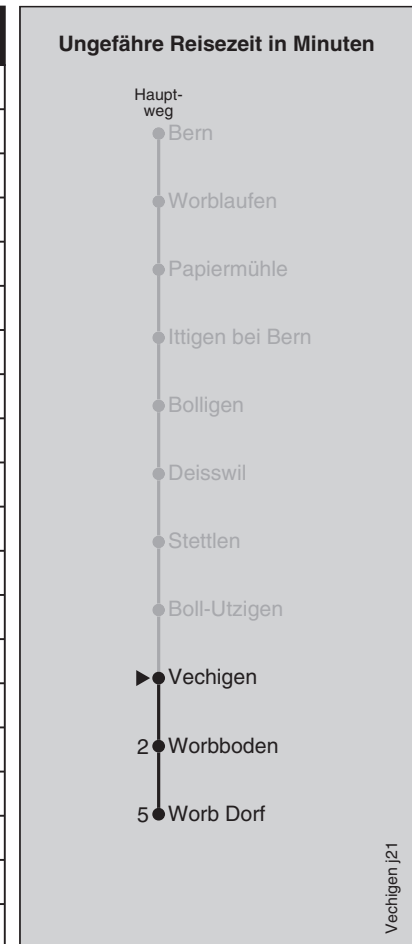

## Abfahrten nach Worb Dorf

Montag - Freitag		Samstag		Sonn- und Feiertag	
5		5		5	
6	04 19 34 49	6	19 49	6	19 49
7	04 19 34 49	7	04 19 34 49	7	19 49
8	04 19 34 49	8	04 19 34 49	8	19 49
9	04 19 34 49	9	04 19 34 49	9	19 49
10	04 19 34 49	10	04 19 34 49	10	19 49
11	04 19 34 49	11	04 19 34 49	11	19 34 49
12	04 19 34 49	12	04 19 34 49	12	04 19 34 49
13	04 19 34 49	13	04 19 34 49	13	04 19 34 49
14	04 19 34 49	14	04 19 34 49	14	04 19 34 49
15	04 19 34 49	15	04 19 34 49	15	04 19 34 49
16	04 19 34 49	16	04 19 34 49	16	04 19 34 49
17	04 19 34 49	17	04 19 34 49	17	04 19 34 49
18	04 19 34 49	18	04 19 34 49	18	04 19 34 49
19	04 19 34 49	19	04 19 34 49	19	04 19 34 49
20	04 19 34 49	20	04 19 34 49	20	04 19 34 49
21	04 19 34	21	04 19 34	21	04 19 34
22	04 34	22	04 34	22	04 34
23	04 34	23	04 34	23	04 34
0	04 34	0	04 34	0	04 34

Feiertage: 1. und 2. Januar, Karfreitag, Ostermontag, Auffahrt, Pfingstmontag, 1. August, 25. und 26. Dezember  
 Regionalverkehr Bern-Solothurn: 031 925 55 55 - kundenservice@rbs.ch - www.rbs.ch

Fahrplan-Infos  
in Echtzeit