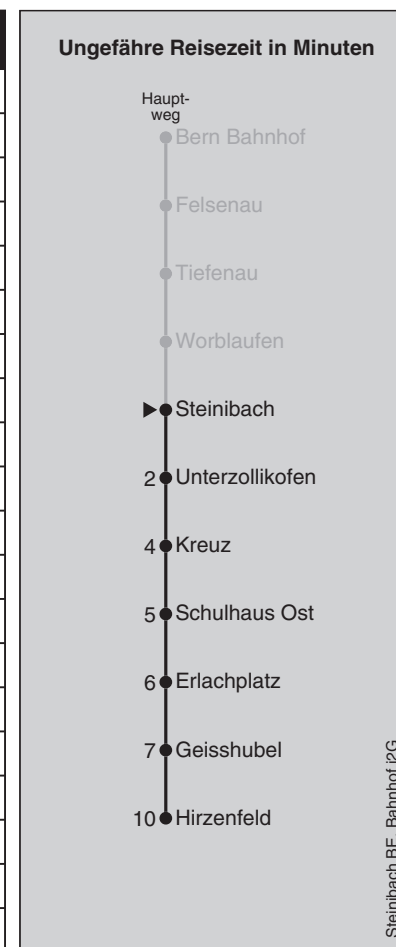

34

Steinibach

Abfahrten nach Hirzenfeld

Montag - Freitag		Samstag		Sonn- und Feiertag	
5		5		5	
6		6		6	
7		7		7	
8					
9					
10					
11					
12					
13					
14					
15					
16					
17		17		17	
18		18		18	
19		19		19	
20		20		20	
21	12 32 52	21	12 32 52	21	12 32 52
22	12 32 52	22	12 32 52	22	12 32 52
23	12 32 52	23	12 32 52	23	12 32 52
0	12 32	0	12 32	0	12 32

Die Buslinie 34 bedient diese Haltestelle nur abends.

Tagsüber benutzen Sie bitte die **S9** nach Unterzollikofen.

Feiertage: 1. und 2. Januar, Karfreitag, Ostermontag, Auffahrt, Pfingstmontag, 1. August, 25. und 26. Dezember
Abends nach 21 Uhr S9 zwischen Unterzollikofen und Bern eingestellt; Ersatzverkehr mit Buslinie 34 ab/bis Bern Bahnhofplatz
Regionalverkehr Bern-Solothurn: 031 925 55 55 - kundenservice@rbs.ch - www.rbs.ch

Fahrplan-Infos
in Echtzeit