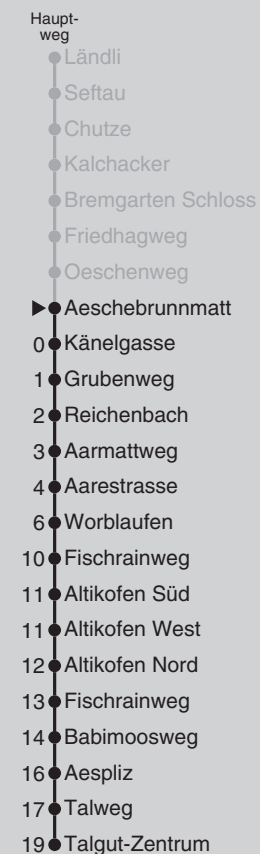

Abfahrten nach Talgut-Zentrum

Montag - Freitag		Samstag		Sonn- und Feiertag	
5		5		5	
6	01 ■ 31 ■	6	01 ■ 31 ■	6	
7	01 31	7	01 ■ 31 ■	7	
8	01 31	8	01 ■ 31	8	
9	01 31 ■	9	01 31	9	
10	01 ■ 31 ■	10	01 31	10	
11	01 31	11	01 31	11	
12	01 31	12	01 31	12	
13	01 31	13	01 31	13	
14	01 ■ 31 ■	14	01 31	14	
15	01 ■ 31 ■	15	01 31	15	
16	01 31	16	01 31	16	
17	01 31	17	01 ■ 31 ■	17	
18	01 31	18	01 ■ 31 ■	18	
19	01 ■ 31 ■	19	01 ■ 31 ■	19	
20	01 ■ 31 ■	20	01 ■ 31 ■	20	
21	01 ■ 31 ■	21	01 ■ 31 ■	21	
22	01 ■	22	01 ■	22	
23		23		23	

Ungefähre Reisezeit in Minuten

Bremgarten BE, Aeschebrunnmatt, 21

Feiertage: 1. und 2. Januar, Karfreitag, Ostermontag, Auffahrt, Pfingstmontag, 1. August, 25. und 26. Dezember

■ = fährt bis Worblaufen

Regionalverkehr Bern-Solothurn: 031 925 55 55 - kundenservice@rbs.ch - www.rbs.ch