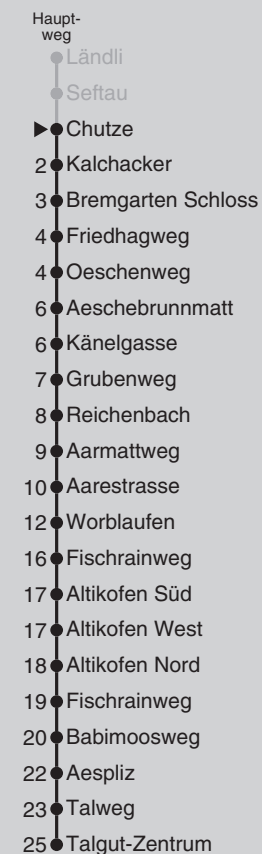

Abfahrten nach Talgut-Zentrum

Montag - Freitag		Samstag		Sonn- und Feiertag	
5	55 [■]	5	55 [■]	5	
6	25 [■] 55	6	25 [■] 55 [■]	6	
7	25 55	7	25 [■] 55 [■]	7	
8	25 55	8	25 55	8	
9	25 [■] 55 [■]	9	25 55	9	
10	25 [■] 55	10	25 55	10	
11	25 55	11	25 55	11	
12	25 55	12	25 55	12	
13	25 55 [■]	13	25 55	13	
14	25 [■] 55 [■]	14	25 55	14	
15	25 [■] 55	15	25 55	15	
16	25 55	16	25 55 [■]	16	
17	25 55	17	25 [■] 55 [■]	17	
18	25 55 [■]	18	25 [■] 55 [■]	18	
19	25 [■] 55 [■]	19	25 [■] 55 [■]	19	
20	25 [■] 55 [■]	20	25 [■] 55 [■]	20	
21	25 [■] 55 [■]	21	25 [■] 55 [■]	21	
22		22		22	
23		23		23	

Ungefähre Reisezeit in Minuten

Bremgarten BE, Chutze j21

Feiertage: 1. und 2. Januar, Karfreitag, Ostermontag, Auffahrt, Pfingstmontag, 1. August, 25. und 26. Dezember

■ = fährt bis Worblaufen

Regionalverkehr Bern-Solothurn: 031 925 55 55 - kundenservice@rbs.ch - www.rbs.ch

Fahrplan-Infos
in Echtzeit