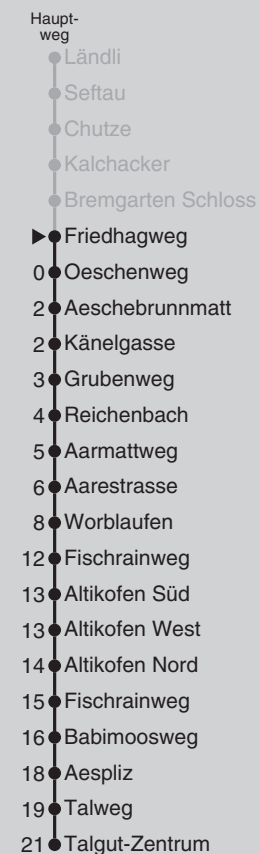

## Abfahrten nach Talgut-Zentrum

Montag - Freitag		Samstag		Sonn- und Feiertag	
5	59 <sup>■</sup>	5	59 <sup>■</sup>	5	
6	29 <sup>■</sup> 59	6	29 <sup>■</sup> 59 <sup>■</sup>	6	
7	29 59	7	29 <sup>■</sup> 59 <sup>■</sup>	7	
8	29 59	8	29 59	8	
9	29 <sup>■</sup> 59 <sup>■</sup>	9	29 59	9	
10	29 <sup>■</sup> 59	10	29 59	10	
11	29 59	11	29 59	11	
12	29 59	12	29 59	12	
13	29 59 <sup>■</sup>	13	29 59	13	
14	29 <sup>■</sup> 59 <sup>■</sup>	14	29 59	14	
15	29 <sup>■</sup> 59	15	29 59	15	
16	29 59	16	29 59 <sup>■</sup>	16	
17	29 59	17	29 <sup>■</sup> 59 <sup>■</sup>	17	
18	29 59 <sup>■</sup>	18	29 <sup>■</sup> 59 <sup>■</sup>	18	
19	29 <sup>■</sup> 59 <sup>■</sup>	19	29 <sup>■</sup> 59 <sup>■</sup>	19	
20	29 <sup>■</sup> 59 <sup>■</sup>	20	29 <sup>■</sup> 59 <sup>■</sup>	20	
21	29 <sup>■</sup> 59 <sup>■</sup>	21	29 <sup>■</sup> 59 <sup>■</sup>	21	
22		22		22	
23		23		23	

### Ungefähre Reisezeit in Minuten

Bremgarten BE, Friedhagweg | 21

Feiertage: 1. und 2. Januar, Karfreitag, Ostermontag, Auffahrt, Pfingstmontag, 1. August, 25. und 26. Dezember

■ = fährt bis Worblaufen

Regionalverkehr Bern-Solothurn: 031 925 55 55 - kundenservice@rbs.ch - www.rbs.ch