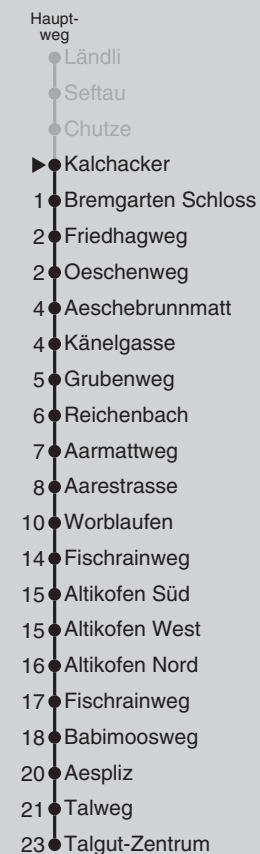

## Abfahrten nach Talgut-Zentrum

Montag - Freitag		Samstag		Sonn- und Feiertag	
5	57 <sup>■</sup>	5	57 <sup>■</sup>	5	
6	27 <sup>■</sup> 57	6	27 <sup>■</sup> 57 <sup>■</sup>	6	
7	27 57	7	27 <sup>■</sup> 57 <sup>■</sup>	7	
8	27 57	8	27 57	8	
9	27 <sup>■</sup> 57 <sup>■</sup>	9	27 57	9	
10	27 <sup>■</sup> 57	10	27 57	10	
11	27 57	11	27 57	11	
12	27 57	12	27 57	12	
13	27 57 <sup>■</sup>	13	27 57	13	
14	27 <sup>■</sup> 57 <sup>■</sup>	14	27 57	14	
15	27 <sup>■</sup> 57	15	27 57	15	
16	27 57	16	27 57 <sup>■</sup>	16	
17	27 57	17	27 <sup>■</sup> 57 <sup>■</sup>	17	
18	27 57 <sup>■</sup>	18	27 <sup>■</sup> 57 <sup>■</sup>	18	
19	27 <sup>■</sup> 57 <sup>■</sup>	19	27 <sup>■</sup> 57 <sup>■</sup>	19	
20	27 <sup>■</sup> 57 <sup>■</sup>	20	27 <sup>■</sup> 57 <sup>■</sup>	20	
21	27 <sup>■</sup> 57 <sup>■</sup>	21	27 <sup>■</sup> 57 <sup>■</sup>	21	
22		22		22	
23		23		23	

### Ungefähre Reisezeit in Minuten

Bremgarten BE, Kalchacker [2]

Feiertage: 1. und 2. Januar, Karfreitag, Ostermontag, Auffahrt, Pfingstmontag, 1. August, 25. und 26. Dezember

■ = fährt bis Worblaufen

Regionalverkehr Bern-Solothurn: 031 925 55 55 - kundenservice@rbs.ch - www.rbs.ch

Fahrplan-Infos  
in Echtzeit