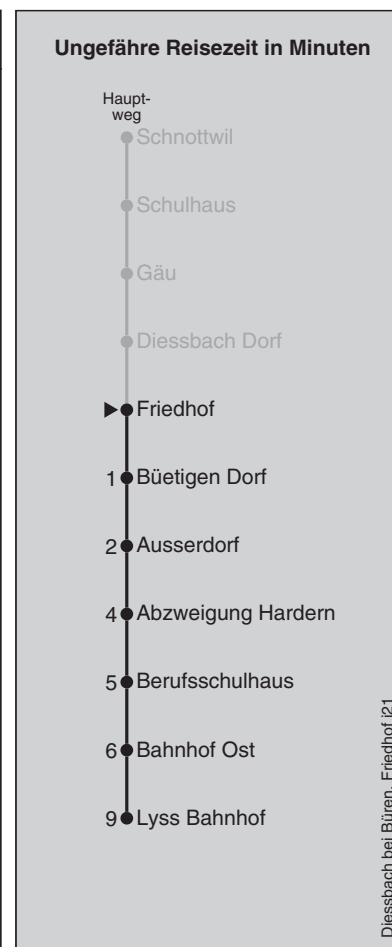

Abfahrten nach Lyss Bahnhof

Montag - Freitag		Samstag		Sonn- und Feiertag	
5		5		5	
6	17	6	17	6	
7	17	7	17	7	17
8	17	8	17	8	17
9	17	9	17	9	17
10	17	10	17	10	17
11	17	11	17	11	17
12	23	12	23	12	23
13	23	13	23	13	23
14	23	14	23	14	23
15	23	15	23	15	23
16	23	16	23	16	23
17	23	17	23	17	23
18	23	18	23	18	23
19	23	19	23	19	23
20	23	20	23	20	
21		21		21	
22		22		22	
23		23		23	
0		0		0	

Feiertage: 1. und 2. Januar, Karfreitag, Ostermontag, Auffahrt, Pfingstmontag, 1. August, 25. und 26. Dezember
 Regionalverkehr Bern-Solothurn: 031 925 55 55 - kundenservice@rbs.ch - www.rbs.ch

Fahrplan-Infos
in Echtzeit