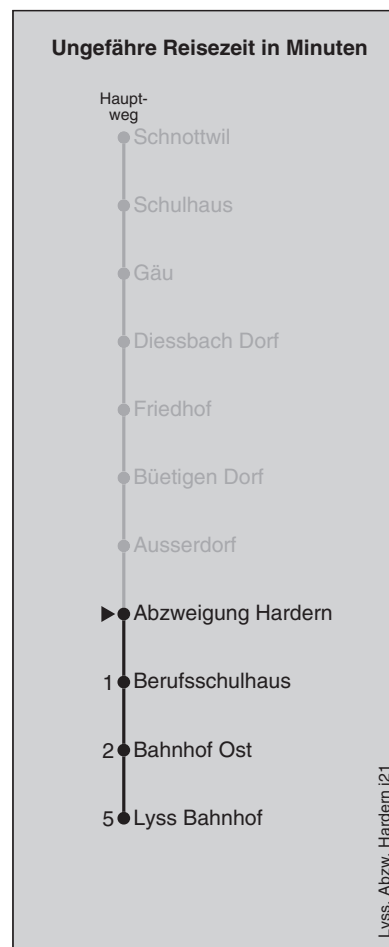

362

Abzweigung Hardern

Abfahrten nach Lyss Bahnhof

Montag - Freitag		Samstag		Sonn- und Feiertag	
5		5		5	
6	21	6	21	6	
7	21	7	21	7	21
8	21	8	21	8	21
9	21	9	21	9	21
10	21	10	21	10	21
11	21	11	21	11	21
12	27	12	27	12	27
13	27	13	27	13	27
14	27	14	27	14	27
15	27	15	27	15	27
16	27	16	27	16	27
17	27	17	27	17	27
18	27	18	27	18	27
19	27	19	27	19	27
20	27	20	27	20	
21		21		21	
22		22		22	
23		23		23	
0		0		0	

Feiertage: 1. und 2. Januar, Karfreitag, Ostermontag, Auffahrt, Pfingstmontag, 1. August, 25. und 26. Dezember
 Regionalverkehr Bern-Solothurn: 031 925 55 55 - kundenservice@rbs.ch - www.rbs.ch

Fahrplan-Infos
in Echtzeit