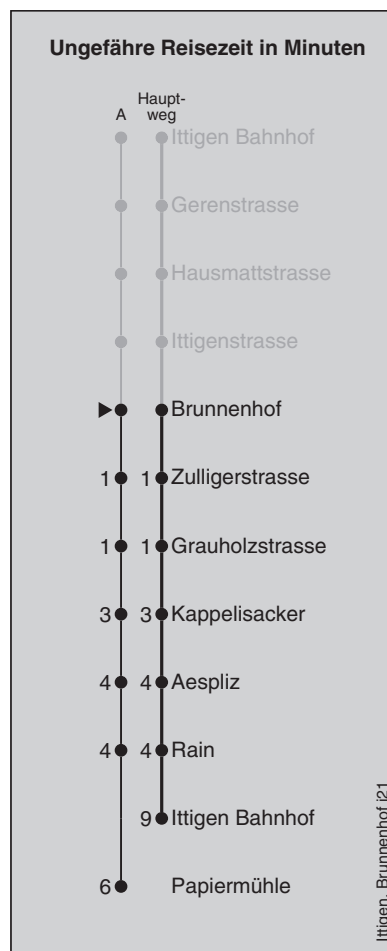

Abfahrten nach Kappelisacker / Ittigen Bahnhof

| Montag - Freitag | | Samstag | | Sonn- und Feiertag | |
|------------------|-----------------|---------|--------------------|--------------------|--|
| 5 | | 5 | | 5 | |
| 6 | | 6 | | 6 | |
| 7 | 33 48 | 7 | | 7 | |
| 8 | 03 18 33 48 | 8 | | 8 | |
| 9 | 03 18 33 48 | 9 | 03 18 33 48 | 9 | |
| 10 | 03 18 33 48 | 10 | 03 18 33 48 | 10 | |
| 11 | 03 18 33 48 | 11 | 03 18 33 48 | 11 | |
| 12 | 03 18 33 48 | 12 | 03 18 33 48 | 12 | |
| 13 | 03 18 33 48 | 13 | 03 18 33 48 | 13 | |
| 14 | 03 18 33 48 | 14 | 03 18 33 48 | 14 | |
| 15 | 03 18 33 48 | 15 | 03 18 33 48 | 15 | |
| 16 | 03 18 33 48 | 16 | 03 18 33 48 | 16 | |
| 17 | 03 18 33 48 | 17 | 03 18 ^A | 17 | |
| 18 | 03 18 33 48 | 18 | | 18 | |
| 19 | 03 ^A | 19 | | 19 | |
| 20 | | 20 | | 20 | |
| 21 | | 21 | | 21 | |
| 22 | | 22 | | 22 | |
| 23 | | 23 | | 23 | |

Feiertage: 1. und 2. Januar, Karfreitag, Ostermontag, Auffahrt, Pfingstmontag, 1. August, 25. und 26. Dezember

A=fährt Weg A

Regionalverkehr Bern-Solothurn: 031 925 55 55 - kundenservice@rbs.ch - www.rbs.ch

Fahrplan-Infos
in Echtzeit