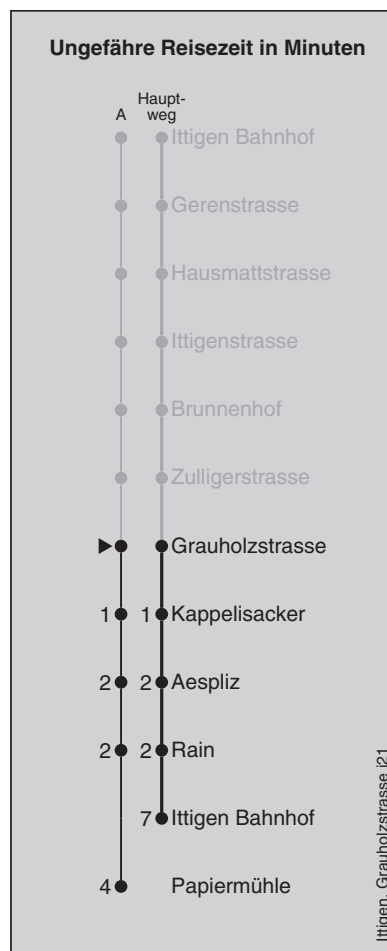

Abfahrten nach Kappelisacker / Ittigen Bahnhof

Montag - Freitag		Samstag		Sonn- und Feiertag	
5		5		5	
6		6		6	
7	34 49	7		7	
8	04 19 34 49	8		8	
9	04 19 34 49	9	04 19 34 49	9	
10	04 19 34 49	10	04 19 34 49	10	
11	04 19 34 49	11	04 19 34 49	11	
12	04 19 34 49	12	04 19 34 49	12	
13	04 19 34 49	13	04 19 34 49	13	
14	04 19 34 49	14	04 19 34 49	14	
15	04 19 34 49	15	04 19 34 49	15	
16	04 19 34 49	16	04 19 34 49	16	
17	04 19 34 49	17	04 19 ^A	17	
18	04 19 34 49	18		18	
19	04 ^A	19		19	
20		20		20	
21		21		21	
22		22		22	
23		23		23	

Feiertage: 1. und 2. Januar, Karfreitag, Ostermontag, Auffahrt, Pfingstmontag, 1. August, 25. und 26. Dezember

A=fährt Weg A

Regionalverkehr Bern-Solothurn: 031 925 55 55 - kundenservice@rbs.ch - www.rbs.ch

Fahrplan-Infos
in Echtzeit