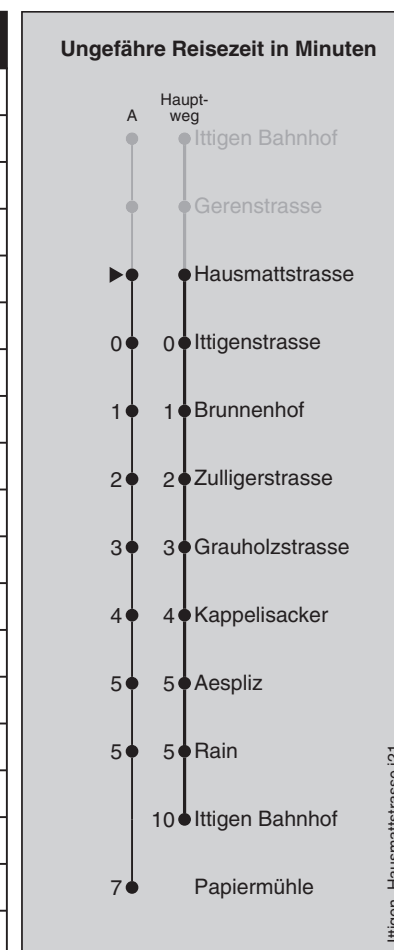

Abfahrten nach Kappelisacker / Ittigen Bahnhof

Montag - Freitag		Samstag		Sonn- und Feiertag	
5		5		5	
6		6		6	
7	31 46	7		7	
8	01 16 31 46	8		8	
9	01 16 31 46	9	01 16 31 46	9	
10	01 16 31 46	10	01 16 31 46	10	
11	01 16 31 46	11	01 16 31 46	11	
12	01 16 31 46	12	01 16 31 46	12	
13	01 16 31 46	13	01 16 31 46	13	
14	01 16 31 46	14	01 16 31 46	14	
15	01 16 31 46	15	01 16 31 46	15	
16	01 16 31 46	16	01 16 31 46	16	
17	01 16 31 46	17	01 16 ^A	17	
18	01 16 31 46	18		18	
19	01 ^A	19		19	
20		20		20	
21		21		21	
22		22		22	
23		23		23	

Feiertage: 1. und 2. Januar, Karfreitag, Ostermontag, Auffahrt, Pfingstmontag, 1. August, 25. und 26. Dezember

A=fährt Weg A

Regionalverkehr Bern-Solothurn: 031 925 55 55 - kundenservice@rbs.ch - www.rbs.ch

Fahrplan-Infos
in Echtzeit