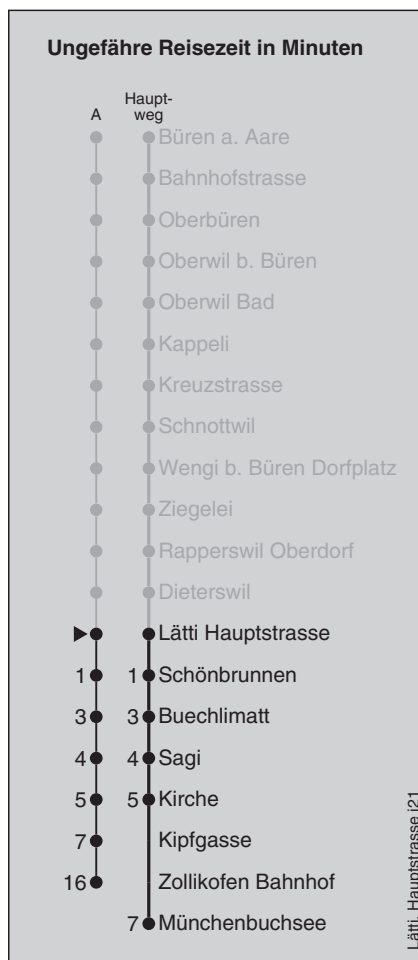

898

Lätti Hauptstrasse

Abfahrten nach Münchenbuchsee (- Zollikofen Bahnhof)

Montag - Freitag		Samstag		Sonn- und Feiertag	
5	30	5		5	
6	06 ^A 36 ^A	6	06	6	06
7	06 ^A 36 ^A	7	06	7	06
8	06	8	06	8	06
9	06	9	06	9	06
10	06	10	06	10	06
11	06	11	06	11	06
12	06	12	06	12	06
13	06	13	06	13	06
14	06	14	06	14	06
15	06 36	15	06	15	06
16	06 36	16	06	16	06
17	06 36	17	06	17	06
18	06 36	18	06	18	06
19	06	19	06	19	06
20	06	20	06	20	06
21	06	21	06	21	06
22	06	22	06	22	06
23	06	23	06	23	06
0	06 [Ⓢ]	0	06	0	

Feiertage: 1. und 2. Januar, Karfreitag, Ostermontag, Auffahrt, Pfingstmontag, 1. August, 25. und 26. Dezember

A = fährt Weg A

Ⓢ = nur Fr ohne allg. Feiertage

Regionalverkehr Bern-Solothurn: 031 925 55 55 - kundenservice@rbs.ch - www.rbs.ch

Fahrplan-Infos
in Echtzeit