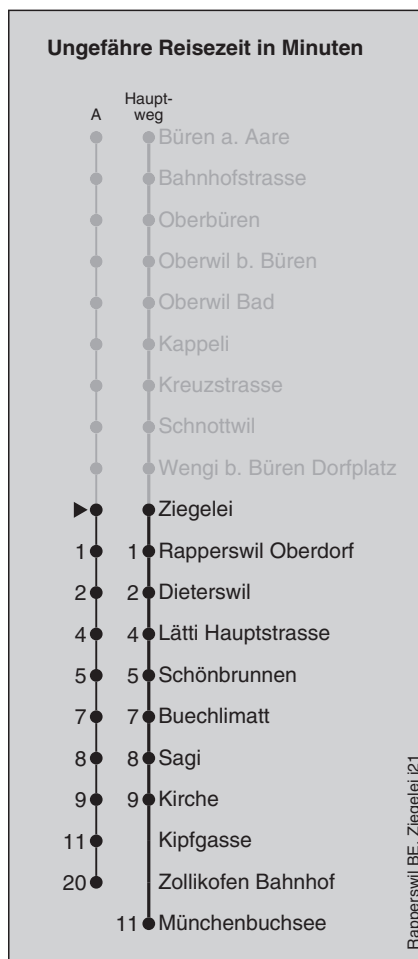

898

Ziegelei

Abfahrten nach Münchenbuchsee (- Zollikofen Bahnhof)

Montag - Freitag		Samstag		Sonn- und Feiertag	
5	26	5		5	
6	02 ^A 32 ^A	6	02	6	02
7	02 ^A 32 ^A	7	02	7	02
8	02	8	02	8	02
9	02	9	02	9	02
10	02	10	02	10	02
11	02	11	02	11	02
12	02	12	02	12	02
13	02	13	02	13	02
14	02	14	02	14	02
15	02 32	15	02	15	02
16	02 32	16	02	16	02
17	02 32	17	02	17	02
18	02 32	18	02	18	02
19	02	19	02	19	02
20	02	20	02	20	02
21	02	21	02	21	02
22	02	22	02	22	02
23	02	23	02	23	02
0	02 [®]	0	02	0	

Feiertage: 1. und 2. Januar, Karfreitag, Ostermontag, Auffahrt, Pfingstmontag, 1. August, 25. und 26. Dezember

A = fährt Weg A

® = nur Fr ohne allg. Feiertage

Regionalverkehr Bern-Solothurn: 031 925 55 55 - kundenservice@rbs.ch - www.rbs.ch

Fahrplan-Infos
in Echtzeit