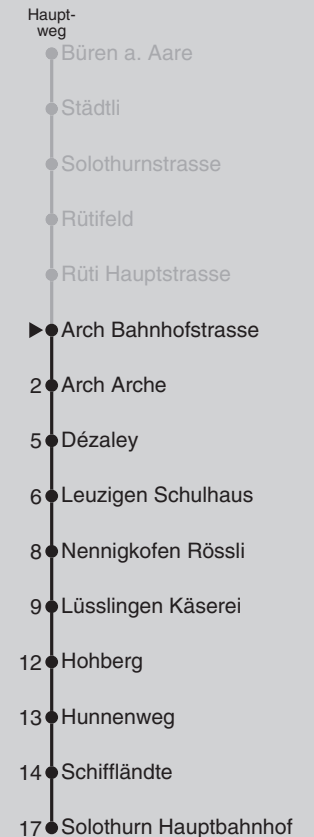

Abfahrten nach Solothurn Hauptbahnhof

Montag - Freitag		Samstag		Sonn- und Feiertag	
5	53	5	53	5	53
6	23 53	6	53	6	53
7	23 53	7	53	7	53
8	23 53	8	53	8	53
9	53	9	53	9	53
10	53	10	53	10	53
11	53	11	53	11	53
12	53	12	53	12	53
13	53	13	53	13	53
14	53	14	53	14	53
15	53	15	53	15	53
16	23 53	16	53	16	53
17	23 53	17	53	17	53
18	23 53	18	53	18	53
19	53	19	53	19	53
20	53	20	53	20	53
21	53	21	53	21	53
22	53	22	53	22	53
23	53	23	53	23	
0		0		0	

Ungefähre Reisezeit in Minuten

Feiertage: 1. und 2. Januar, Karfreitag, Ostermontag, Auffahrt, Pfingstmontag, 1. August, 25. und 26. Dezember
 Regionalverkehr Bern-Solothurn: 031 925 55 55 - kundenservice@rbs.ch - www.rbs.ch

Fahrplan-Infos
in Echtzeit