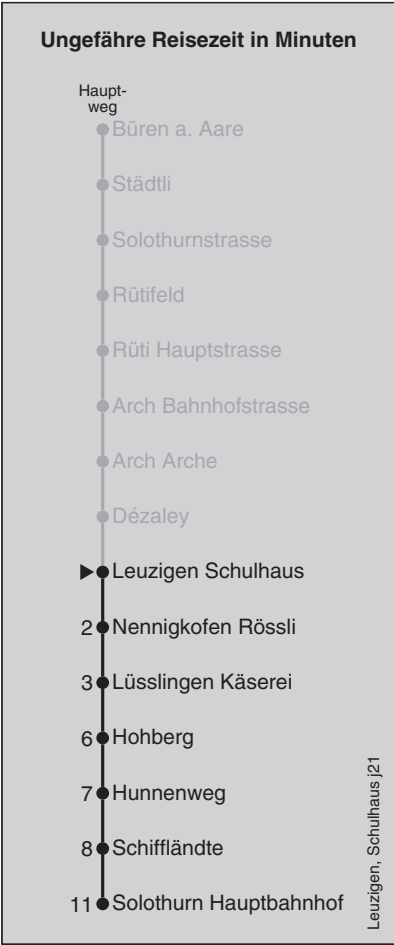

Abfahrten nach Solothurn Hauptbahnhof

Montag - Freitag		Samstag		Sonn- und Feiertag	
5	59	5	59	5	59
6	29 57 59	6	59	6	59
7	29 59	7	59	7	59
8	29 59	8	59	8	59
9	59	9	59	9	59
10	59	10	59	10	59
11	59	11	59	11	59
12	59	12	59	12	59
13	59	13	59	13	59
14	59	14	59	14	59
15	59	15	59	15	59
16	29 59	16	59	16	59
17	29 59	17	59	17	59
18	29 59	18	59	18	59
19	59	19	59	19	59
20	59	20	59	20	59
21	59	21	59	21	59
22	59	22	59	22	59
23	59	23	59	23	
0		0		0	

Feiertage: 1. und 2. Januar, Karfreitag, Ostermontag, Auffahrt, Pfingstmontag, 1. August, 25. und 26. Dezember
 Regionalverkehr Bern-Solothurn: 031 925 55 55 - kundenservice@rbs.ch - www.rbs.ch

Fahrplan-Infos
in Echtzeit