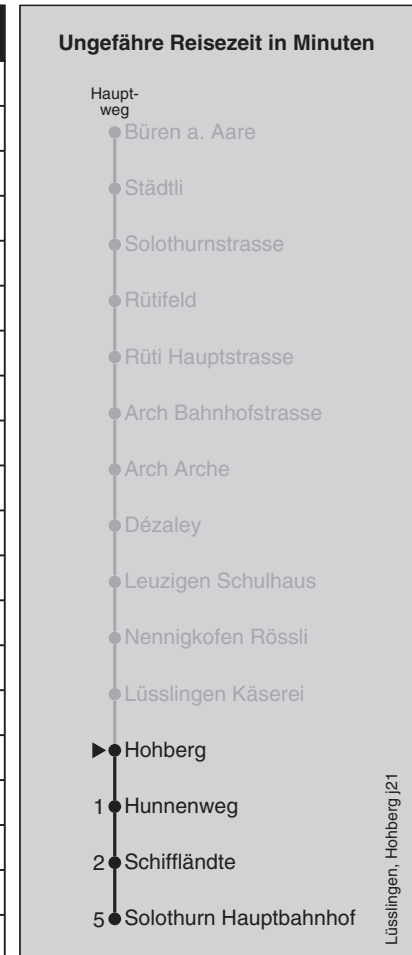

Abfahrten nach Solothurn Hauptbahnhof

Montag - Freitag		Samstag		Sonn- und Feiertag	
5		5		5	
6	05 35	6	05	6	05
7	03 05 35	7	05	7	05
8	05 35	8	05	8	05
9	05	9	05	9	05
10	05	10	05	10	05
11	05	11	05	11	05
12	05	12	05	12	05
13	05 26 ¹⁰	13	05	13	05
14	05	14	05	14	05
15	05	15	05	15	05
16	05 35	16	05	16	05
17	05 35	17	05	17	05
18	05 35	18	05	18	05
19	05	19	05	19	05
20	05	20	05	20	05
21	05	21	05	21	05
22	05	22	05	22	05
23	05	23	05	23	05
0	05	0	05	0	

Feiertage: 1. und 2. Januar, Karfreitag, Ostermontag, Auffahrt, Pfingstmontag, 1. August, 25. und 26. Dezember

¹⁰=Mo, Di, Do, Fr ohne 21.12.-1.1., 8.2.-19.2., 2.4., 5.4., 12.4.-22.10., 1.11.

Regionalverkehr Bern-Solothurn: 031 925 55 55 - kundenservice@rbs.ch - www.rbs.ch

Fahrplan-Infos
in Echtzeit