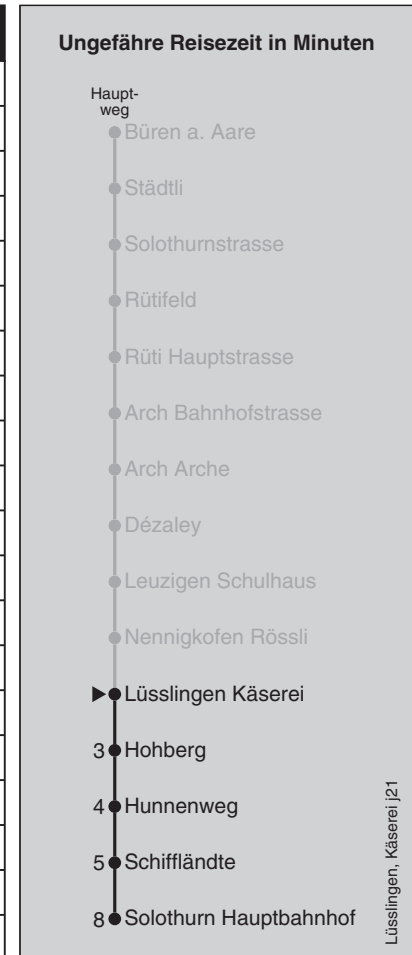

Abfahrten nach Solothurn Hauptbahnhof

Montag - Freitag		Samstag		Sonn- und Feiertag	
5		5		5	
6	02 32	6	02	6	02
7	00 02 32	7	02	7	02
8	02 32	8	02	8	02
9	02	9	02	9	02
10	02	10	02	10	02
11	02	11	02	11	02
12	02	12	02	12	02
13	02 23 ¹⁰	13	02	13	02
14	02	14	02	14	02
15	02	15	02	15	02
16	02 32	16	02	16	02
17	02 32	17	02	17	02
18	02 32	18	02	18	02
19	02	19	02	19	02
20	02	20	02	20	02
21	02	21	02	21	02
22	02	22	02	22	02
23	02	23	02	23	02
0	02	0	02	0	

Feiertage: 1. und 2. Januar, Karfreitag, Ostermontag, Auffahrt, Pfingstmontag, 1. August, 25. und 26. Dezember

¹⁰=Mo, Di, Do, Fr ohne 21.12.-1.1., 8.2.-19.2., 2.4., 5.4., 12.4.-22.10., 1.11.

Regionalverkehr Bern-Solothurn: 031 925 55 55 - kundenservice@rbs.ch - www.rbs.ch

Fahrplan-Infos
in Echtzeit