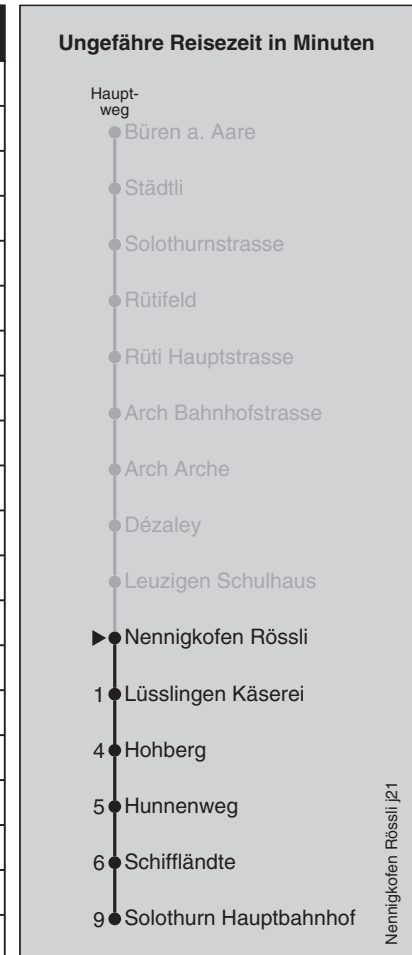

## Abfahrten nach Solothurn Hauptbahnhof

| Montag - Freitag |                     | Samstag |    | Sonn- und Feiertag |    |
|------------------|---------------------|---------|----|--------------------|----|
| 5                |                     | 5       |    | 5                  |    |
| 6                | 01 31 59            | 6       | 01 | 6                  | 01 |
| 7                | 01 31               | 7       | 01 | 7                  | 01 |
| 8                | 01 31               | 8       | 01 | 8                  | 01 |
| 9                | 01                  | 9       | 01 | 9                  | 01 |
| 10               | 01                  | 10      | 01 | 10                 | 01 |
| 11               | 01                  | 11      | 01 | 11                 | 01 |
| 12               | 01                  | 12      | 01 | 12                 | 01 |
| 13               | 01 22 <sup>10</sup> | 13      | 01 | 13                 | 01 |
| 14               | 01                  | 14      | 01 | 14                 | 01 |
| 15               | 01                  | 15      | 01 | 15                 | 01 |
| 16               | 01 31               | 16      | 01 | 16                 | 01 |
| 17               | 01 31               | 17      | 01 | 17                 | 01 |
| 18               | 01 31               | 18      | 01 | 18                 | 01 |
| 19               | 01                  | 19      | 01 | 19                 | 01 |
| 20               | 01                  | 20      | 01 | 20                 | 01 |
| 21               | 01                  | 21      | 01 | 21                 | 01 |
| 22               | 01                  | 22      | 01 | 22                 | 01 |
| 23               | 01                  | 23      | 01 | 23                 | 01 |
| 0                | 01                  | 0       | 01 | 0                  |    |