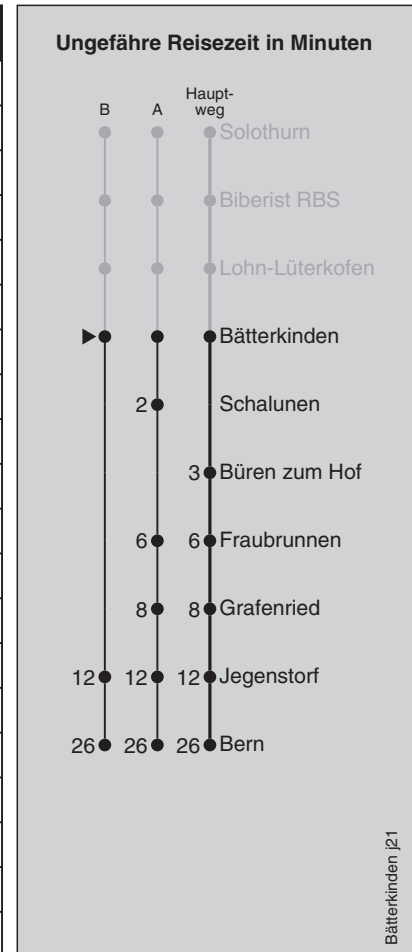

Abfahrten nach Bern

Montag - Freitag					Samstag		Sonn- und Feiertag	
5	29 ^X				5	29 ^X	5	29 ^X
6	00	15 ^B	30 ^A	45 ^B	6	00	30 ^A	30 ^A
7	00	15 ^B	30 ^A	45 ^B	7	00	30 ^A	30 ^A
8	00	15 ^B	30 ^A		8	00	30 ^A	30 ^A
9	00	30 ^A			9	00	30 ^A	30 ^A
10	00	30 ^A			10	00	30 ^A	30 ^A
11	00	30 ^A			11	00	30 ^A	30 ^A
12	00	30 ^A			12	00	30 ^A	30 ^A
13	00	30 ^A			13	00	30 ^A	30 ^A
14	00	30 ^A			14	00	30 ^A	30 ^A
15	00	30 ^A			15	00	30 ^A	30 ^A
16	00	30 ^A	45 ^B		16	00	30 ^A	30 ^A
17	00	15 ^B	30 ^A	45 ^B	17	00	30 ^A	30 ^A
18	00	15 ^B	30 ^A	45 ^B	18	00	30 ^A	30 ^A
19	00	30 ^A			19	00	30 ^A	30 ^A
20	00	30 ^A			20	00	30 ^A	30 ^A
21	00	30 ^A			21	00	30 ^A	30 ^A
22	00 ^X	30 ^X			22	00 ^X	30 ^X	30 ^X
23	00 ^X	31 ^X			23	00 ^X	31 ^X	31 ^X
0	01 ^X	26 [Ⓞ] BE			0	01 ^X	26 [Ⓞ] BE	

Feiertage: 1. und 2. Januar, Karfreitag, Ostermontag, Auffahrt, Pfingstmontag, 1. August, 25. und 26. Dezember

A = fährt Weg A

X = fährt abweichenden Weg

B = fährt Weg B

BE = Bahnersatzbus, Abfahrtsorte siehe Moonlinerfahrplan