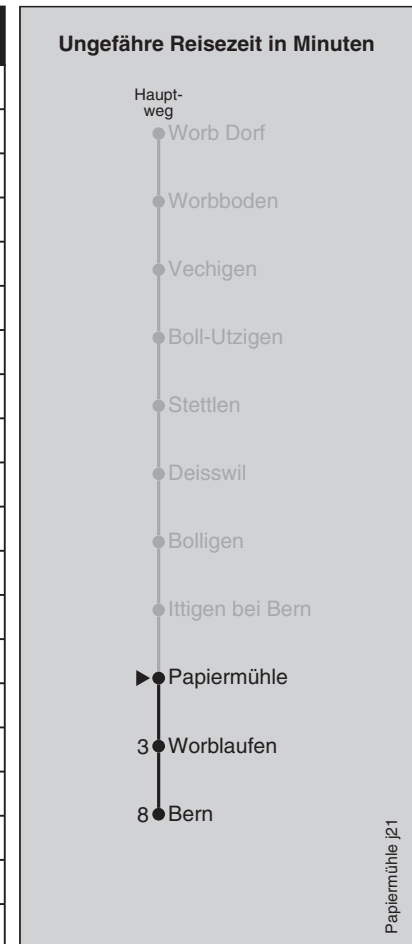

**Abfahrten nach Bern**

Montag - Freitag		Samstag		Sonn- und Feiertag	
5	46	5	46	5	46
6	01 16 23 31 38 46 53	6	16 31 46	6	16 46
7	01 08 16 23 31 38 46 53	7	01 16 31 46	7	16 46
8	01 08 16 23 31 46	8	01 16 31 46	8	16 46
9	01 16 31 46	9	01 16 31 46	9	16 46
10	01 16 31 46	10	01 16 31 46	10	16 46
11	01 16 31 38 46 53	11	01 16 31 46	11	01 16 31 46
12	01 08 16 23 31 38 46 53	12	01 16 31 46	12	01 16 31 46
13	01 08 16 23 31 38 46	13	01 16 31 46	13	01 16 31 46
14	01 16 31 46	14	01 16 31 46	14	01 16 31 46
15	01 16 31 46	15	01 16 31 46	15	01 16 31 46
16	01 16 31 38 46 53	16	01 16 31 46	16	01 16 31 46
17	01 08 16 23 31 38 46 53	17	01 16 31 46	17	01 16 31 46
18	01 08 16 23 31 38 46 53	18	01 16 31 46	18	01 16 31 46
19	01 16 31 46	19	01 16 31 46	19	01 16 31 46
20	01 16 31 46	20	01 16 31 46	20	01 16 31 46
21	01 16 31 46	21	01 16 31 46	21	01 16 31
22	01 16 31 46	22	01 16 31 46	22	01 31
23	01 16 31 46	23	01 16 31 46	23	01 31
0	01	0	01	0	01

Feiertage: 1. und 2. Januar, Karfreitag, Ostermontag, Auffahrt, Pfingstmontag, 1. August, 25. und 26. Dezember  
 Regionalverkehr Bern-Solothurn: 031 925 55 55 - kundenservice@rbs.ch - www.rbs.ch

Fahrplan-Infos  
in Echtzeit