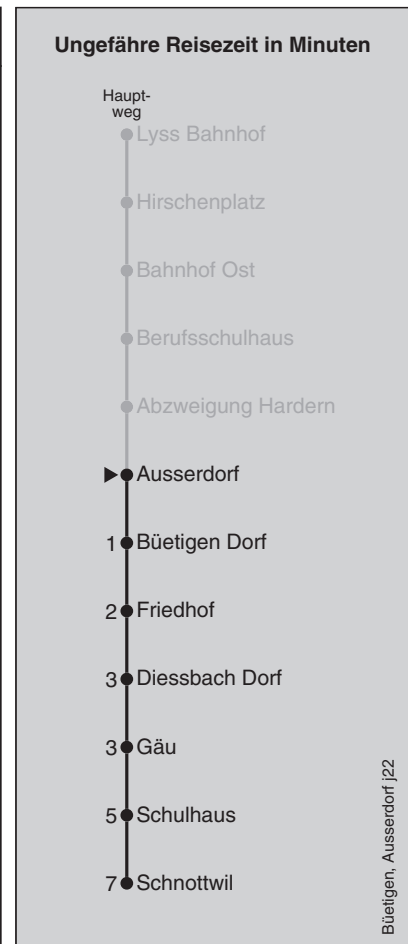

362

Ausserdorf

Abfahrten nach Schnottwil

Gültig ab 12.12.2021 bis 10.12.2022

Montag - Freitag		Samstag		Sonn- und Feiertag	
5		5		5	
6		6		6	
7	04	7	04	7	
8	04	8	04	8	04
9	04	9	04	9	04
10	04	10	04	10	04
11	04	11	04	11	04
12	10	12	10	12	10
13	10	13	10	13	10
14	10	14	10	14	10
15	10	15	10	15	10
16	10	16	10	16	10
17	10	17	10	17	10
18	10	18	10	18	10
19	10	19	10	19	10
20	10	20	10	20	10
21	10	21	10	21	
22		22		22	
23		23		23	
0		0		0	

Feiertage: 1. und 2. Januar, Karfreitag, Ostermontag, Auffahrt, Pfingstmontag, 1. August, 25. und 26. Dezember
 Regionalverkehr Bern-Solothurn: 031 925 55 55 - kundenservice@rbs.ch - www.rbs.ch

Fahrplan-Infos
in Echtzeit