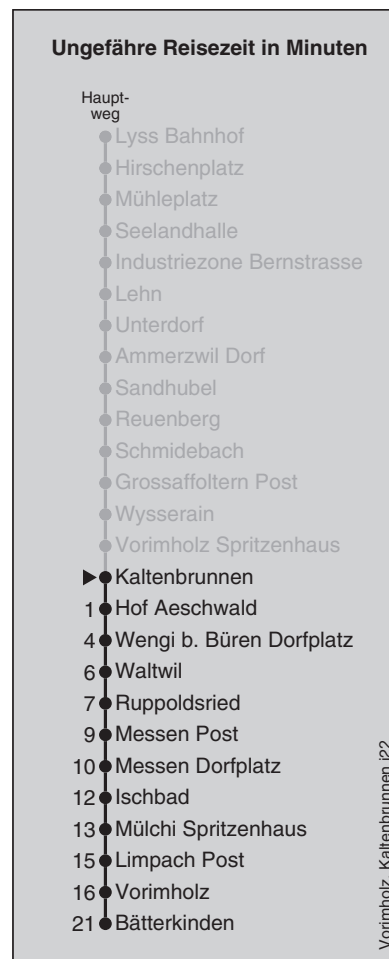

363

Kaltenbrunnen

Abfahrten nach Bätterkinden

Gültig ab 12.12.2021 bis 10.12.2022

Montag - Freitag		Samstag		Sonn- und Feiertag	
5		5		5	
6	47	6		6	
7	47	7		7	
8	47 [■]	8		8	
9		9		9	
10		10		10	
11		11		11	
12		12		12	
13		13		13	
14		14		14	
15		15		15	
16	47	16		16	
17	47	17		17	
18	47 [■]	18		18	
19		19		19	
20		20		20	
21	16 ¹⁰ _x	21		21	
22	10 [Ⓢ] _x	22		22	
23		23		23	

Feiertage: 1. und 2. Januar, Karfreitag, Ostermontag, Auffahrt, Pfingstmontag, 1. August, 25. und 26. Dezember

¹⁰=Mo-Do ohne allg. Feiertage

[Ⓢ]=nur Fr ohne allg. Feiertage

[■] =fährt bis Messen Dorfplatz