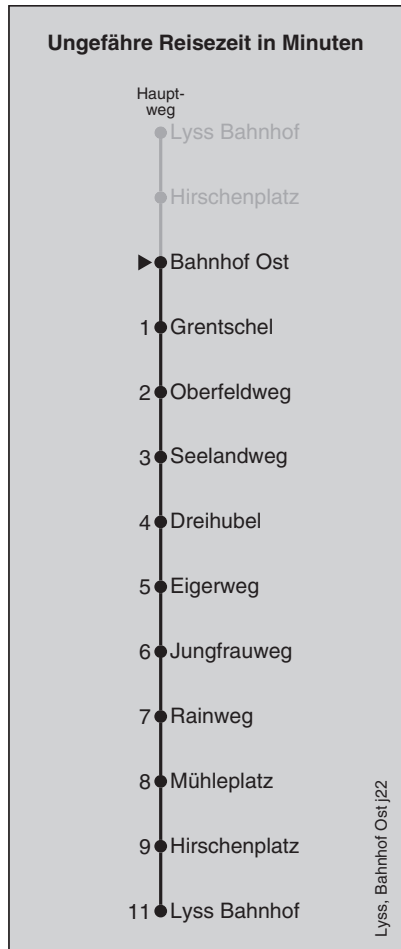

367

Bahnhof Ost

Abfahrten nach Dreihubel

Gültig ab 12.12.2021 bis 10.12.2022

Montag - Freitag		Samstag		Sonn- und Feiertag	
5		5		5	
6	16 46	6	46	6	
7	16 46	7	16 46	7	
8	16 46	8	16 46	8	
9	16 46	9	16 46	9	
10	05 35	10	05 35	10	
11	05 35	11	05 35	11	
12	05 35	12	05 35	12	
13	05 35	13	05 35	13	
14	05 35	14	05 35	14	
15	05 35	15	05 35	15	
16	05 35	16	05 35	16	
17	05 35	17	05 35	17	
18	05 35	18		18	
19	05 35	19		19	
20	05 35 [Ⓢ]	20		20	
21	05 [Ⓢ] 35 [Ⓢ]	21		21	
22		22		22	
23		23		23	

Feiertage: 1. und 2. Januar, Karfreitag, Ostermontag, Auffahrt, Pfingstmontag, 1. August, 25. und 26. Dezember

Ⓢ=nur Fr ohne allg. Feiertage

Regionalverkehr Bern-Solothurn: 031 925 55 55 - kundenservice@rbs.ch - www.rbs.ch

Fahrplan-Infos
in Echtzeit