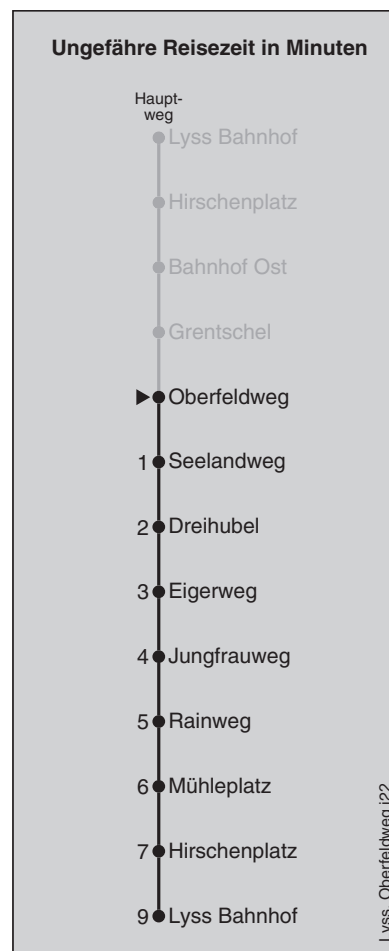

367

Oberfeldweg

Abfahrten nach Dreihubel / Lyss Bahnhof

Gültig ab 12.12.2021 bis 10.12.2022

Montag - Freitag		Samstag		Sonn- und Feiertag	
5		5		5	
6	18 48	6	48	6	
7	18 48	7	18 48	7	
8	18 48	8	18 48	8	
9	18 48	9	18 48	9	
10	07 37	10	07 37	10	
11	07 37	11	07 37	11	
12	07 37	12	07 37	12	
13	07 37	13	07 37	13	
14	07 37	14	07 37	14	
15	07 37	15	07 37	15	
16	07 37	16	07 37	16	
17	07 37	17	07 37	17	
18	07 37	18		18	
19	07 37	19		19	
20	07 37 [Ⓢ]	20		20	
21	07 [Ⓢ] 37 [Ⓢ]	21		21	
22		22		22	
23		23		23	

Fahrplan-Infos
in Echtzeit