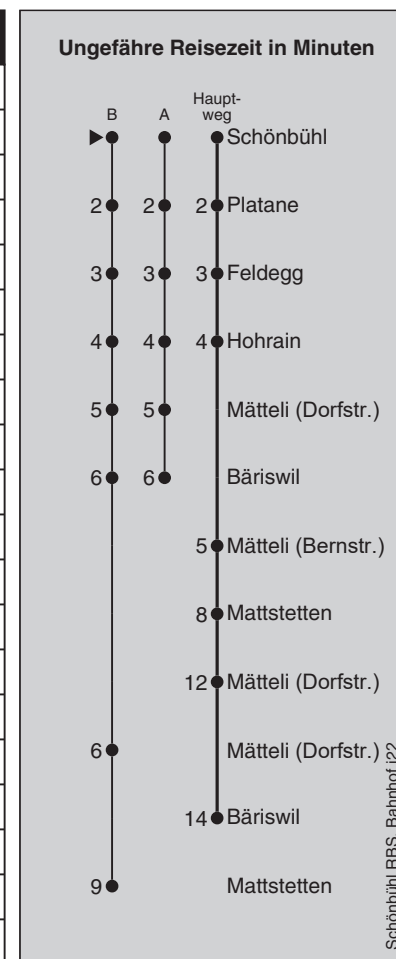

Abfahrten nach Mattstetten / Bärswil

Gültig ab 12.12.2021 bis 10.12.2022

Montag - Freitag		Samstag		Sonn- und Feiertag	
5		5		5	
6	06 ^A 21 [■] 36 ^A 51 [■]	6	06 36	6	
7	06 ^A 21 [■] 36 ^A 51 [■]	7	06 36	7	36
8	06 ^A 36	8	06 36	8	06 36
9	06 36	9	06 36	9	06 36
10	06 36	10	06 36	10	06 36
11	06 36	11	06 36	11	06 36
12	06 36	12	06 36	12	06 36
13	21 51	13	21 51	13	21 51
14	21 51	14	21 51	14	21 51
15	21 51 ^A	15	21 51	15	21 51
16	06 [■] 21 ^A 36 [■] 51 ^A	16	21 51	16	21 51
17	06 [■] 21 ^A 36 [■] 51 ^A	17	21 51	17	21 51
18	06 [■] 21 ^A 36 [■] 51 ^A	18	21 51	18	21 51
19	06 [■] 21 51	19	21 51	19	21 51
20	21 51	20	21 51	20	21 51
21	21 51	21	21 51	21	21 51
22	21 51	22	21 51	22	21 51
23	25 55 [Ⓢ] 55 ¹⁰ _B	23	25 55	23	25 55 ^B
0	25 [Ⓢ] _B	0	25 ^B	0	

Feiertage: 1. und 2. Januar, Karfreitag, Ostermontag, Auffahrt, Pfingstmontag, 1. August, 25. und 26. Dezember

A =fährt Weg A

■ =fährt bis Mattstetten

B =fährt Weg B

Ⓢ =nur Fr ohne allg. Feiertage

¹⁰ =Mo-Do ohne allg. Feiertage