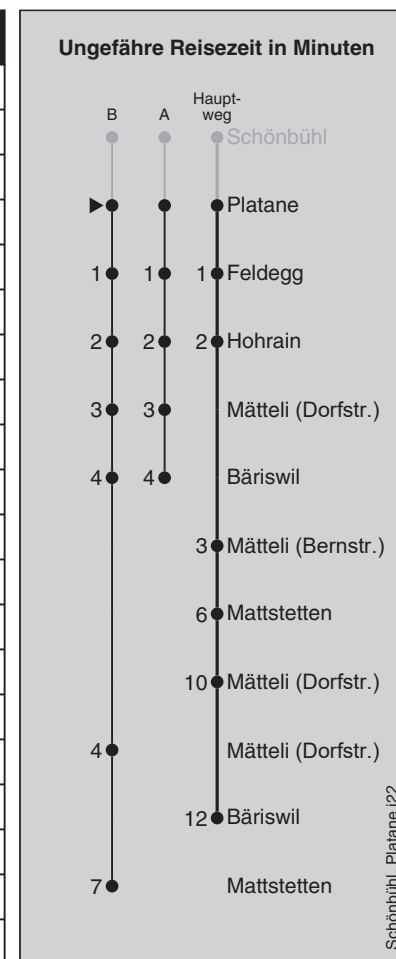

Abfahrten nach Mattstetten / Bärswil

Gültig ab 12.12.2021 bis 10.12.2022

Montag - Freitag		Samstag		Sonn- und Feiertag	
5		5		5	
6	08 ^A 23 [■] 38 ^A 53 [■]	6	08 38	6	
7	08 ^A 23 [■] 38 ^A 53 [■]	7	08 38	7	38
8	08 ^A 38	8	08 38	8	08 38
9	08 38	9	08 38	9	08 38
10	08 38	10	08 38	10	08 38
11	08 38	11	08 38	11	08 38
12	08 38	12	08 38	12	08 38
13	23 53	13	23 53	13	23 53
14	23 53	14	23 53	14	23 53
15	23 53 ^A	15	23 53	15	23 53
16	08 [■] 23 ^A 38 [■] 53 ^A	16	23 53	16	23 53
17	08 [■] 23 ^A 38 [■] 53 ^A	17	23 53	17	23 53
18	08 [■] 23 ^A 38 [■] 53 ^A	18	23 53	18	23 53
19	08 [■] 23 53	19	23 53	19	23 53
20	23 53	20	23 53	20	23 53
21	23 53	21	23 53	21	23 53
22	23 53	22	23 53	22	23 53
23	27 57 [Ⓢ] 57 ¹⁰ _B	23	27 57	23	27 57 ^B
0	27 [Ⓢ] _B	0	27 ^B	0	

Feiertage: 1. und 2. Januar, Karfreitag, Ostermontag, Auffahrt, Pfingstmontag, 1. August, 25. und 26. Dezember

A =fährt Weg A

■ =fährt bis Mattstetten

B =fährt Weg B

Ⓢ =nur Fr ohne allg. Feiertage

¹⁰ =Mo-Do ohne allg. Feiertage