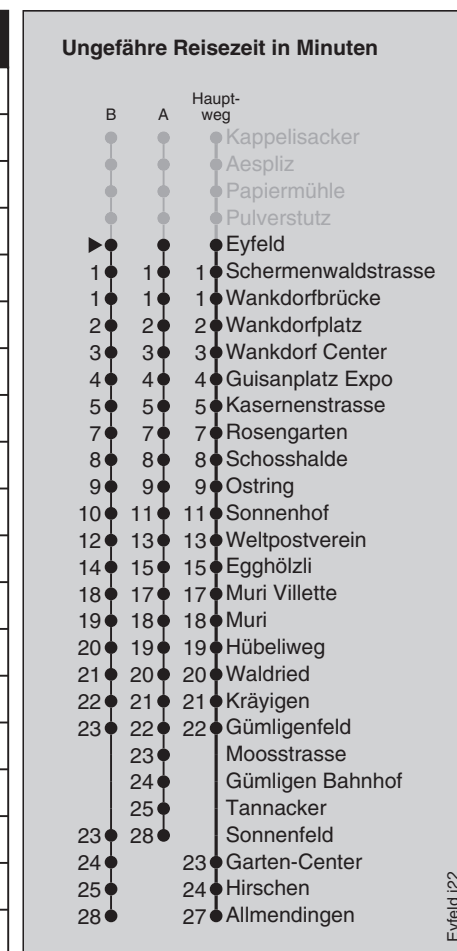

40

Eyfeld

Abfahrten nach Allmendingen / Sonnenfeld

Gültig ab 12.12.2021 bis 10.12.2022

Montag - Freitag		Samstag		Sonn- und Feiertag	
5	48	5	48	5	
6	03 ^A 18 33 ^A 48	6	03 ^A 18 33 ^A 48	6	48 ^B
7	03 ^A 18 33 ^A 48	7	03 ^A 18 33 ^A 48	7	18 ^B 48 ^B
8	03 ^A 18 33 ^A 48	8	03 ^A 18 33 ^A 48	8	18 ^B 48 ^B
9	03 ^A 18 33 ^A 48	9	03 ^A 18 33 ^A 48	9	18 ^B 48 ^B
10	03 ^A 18 33 ^A 48	10	03 ^A 18 33 ^A 48	10	18 ^B 48 ^B
11	03 ^A 18 33 ^A 48	11	03 ^A 18 33 ^A 48	11	18 ^B 48 ^B
12	03 ^A 18 33 ^A 48	12	03 ^A 18 33 ^A 48	12	18 ^B 48 ^B
13	03 ^A 18 33 ^A 48	13	03 ^A 18 33 ^A 48	13	18 ^B 48 ^B
14	03 ^A 18 33 ^A 48	14	03 ^A 18 33 ^A 48	14	18 ^B 48 ^B
15	03 ^A 18 33 48 ^A	15	03 ^A 18 33 ^A 48	15	18 ^B 48 ^B
16	03 18 ^A 33 48 ^A	16	03 ^A 18 33 ^A 48	16	18 ^B 48 ^B
17	03 18 ^A 33 48 ^A	17	03 ^A 18 33 ^A 48	17	18 ^B 48 ^B
18	03 ^A 18 33 ^A 48	18	03 ^A 18 33 ^A 48	18	18 ^B 48 ^B
19	03 ^A 18 33 ^A 48 ^B	19	03 ^A 18 33 ^A 48 ^B	19	18 ^B 48 ^B
20	24 ^B 54 ^B	20	24 ^B 54 ^B	20	24 ^B 54 ^B
21	24 ^B 54 ^B	21	24 ^B 54 ^B	21	24 ^B 54 ^B
22	24 ^B 54 ^B	22	24 ^B 54 ^B	22	24 ^B 54 ^B
23	24 ^B 54 ^B	23	24 ^B 54 ^B	23	24 ^B 54 ^B

Feiertage: 1. und 2. Januar, Karfreitag, Ostermontag, Auffahrt, Pfingstmontag, 1. August, 25. und 26. Dezember

A=fährt Weg A

B=fährt Weg B; Halt Sonnenfeld bei Chauffeur verlangen

Regionalverkehr Bern-Solothurn: 031 925 55 55 - kundenservice@rbs.ch - www.rbs.ch

Fahrplan-Infos
in Echtzeit