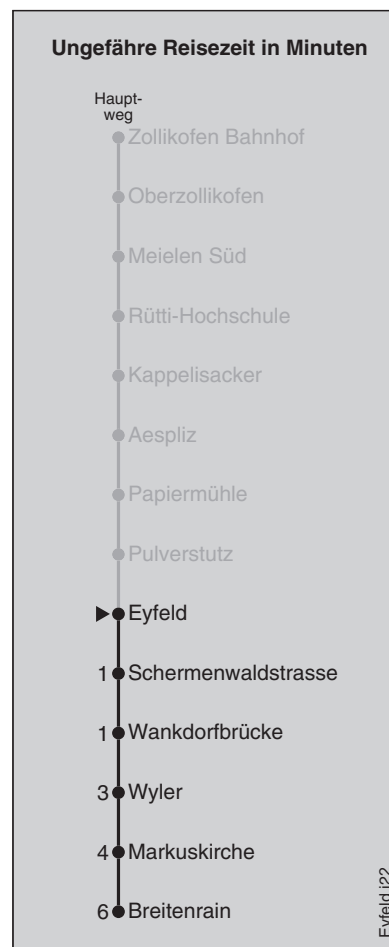

41

Eyfeld

Abfahrten nach Breitenrain

Gültig ab 12.12.2021 bis 10.12.2022

Montag - Freitag		Samstag		Sonn- und Feiertag	
5		5		5	
6	26 41 56	6		6	
7	11 26 41 56	7		7	
8	11	8		8	
9		9		9	
10		10		10	
11	41 56	11		11	
12	11 26 41 56	12		12	
13	11 26 41	13		13	
14		14		14	
15		15		15	
16	11 26 41 56	16		16	
17	11 26 41 56	17		17	
18	11 26	18		18	
19		19		19	
20		20		20	
21		21		21	
22		22		22	
23		23		23	
0		0		0	