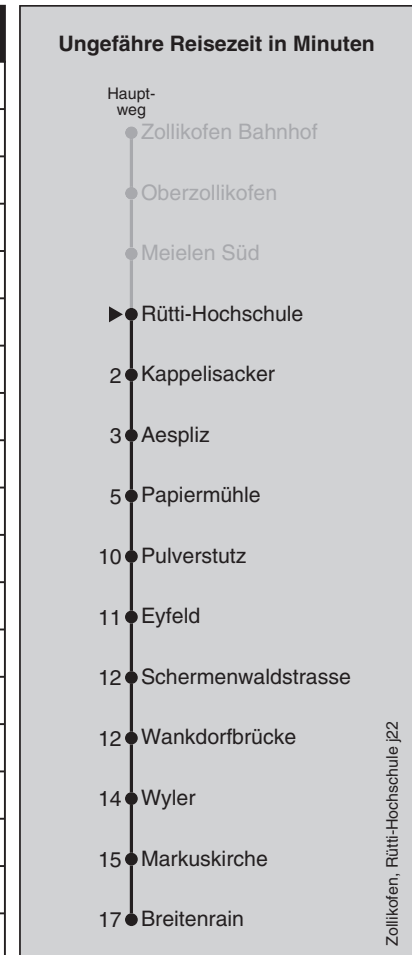

## Abfahrten nach Breitenrain

Gültig ab 12.12.2021 bis 10.12.2022

Montag - Freitag		Samstag		Sonn- und Feiertag	
5		5		5	
6	30 45	6		6	
7	00 15 30 45	7		7	
8	00 15 <sup>■</sup>	8		8	
9		9		9	
10		10		10	
11	45	11		11	
12	00 15 30 45	12		12	
13	00 15 30	13		13	
14		14		14	
15		15		15	
16	15 30 45	16		16	
17	00 15 30 45	17		17	
18	00 15 30 <sup>■</sup>	18		18	
19		19		19	
20		20		20	
21		21		21	
22		22		22	
23		23		23	

Feiertage: 1. und 2. Januar, Karfreitag, Ostermontag, Auffahrt, Pfingstmontag, 1. August, 25. und 26. Dezember

■=fährt bis Papiermühle

Regionalverkehr Bern-Solothurn: 031 925 55 55 - kundenservice@rbs.ch - www.rbs.ch

Fahrplan-Infos  
in Echtzeit